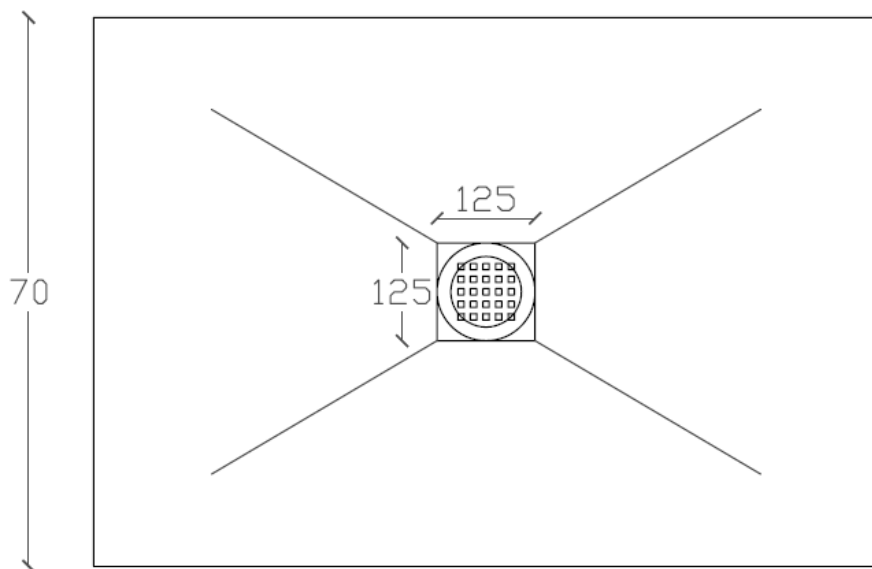

## Piatti doccia profondità cm 70 altezza mm28

90/100/110/120/130/140/150/160/170/180/190/200

### Piana

Nero  
Grigio  
Beige  
Bianco

### Vista dall'alto (Foro di scarico centrale)

Vista frontale

### Griglia

Piletta - Parte sottostante