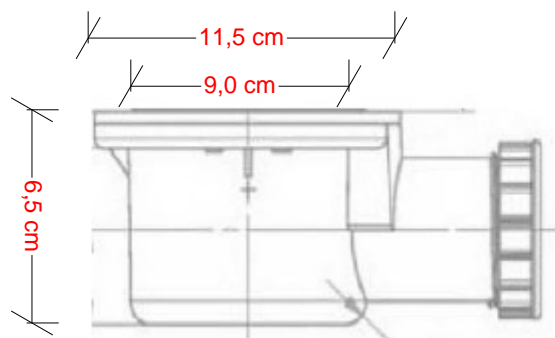

Piletta - Parte sottostante