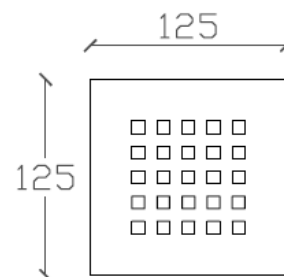

## Piatti doccia profondità cm 70 altezza mm28

90/100/110/120/130/140/150/160/170/180/190/200

### Piana

Nero  
Grigio  
Beige  
Bianco

### Life

Nero  
Grigio  
Beige  
Bianco

### Vista dall'alto (Foro di scarico centrale)

Vista frontale