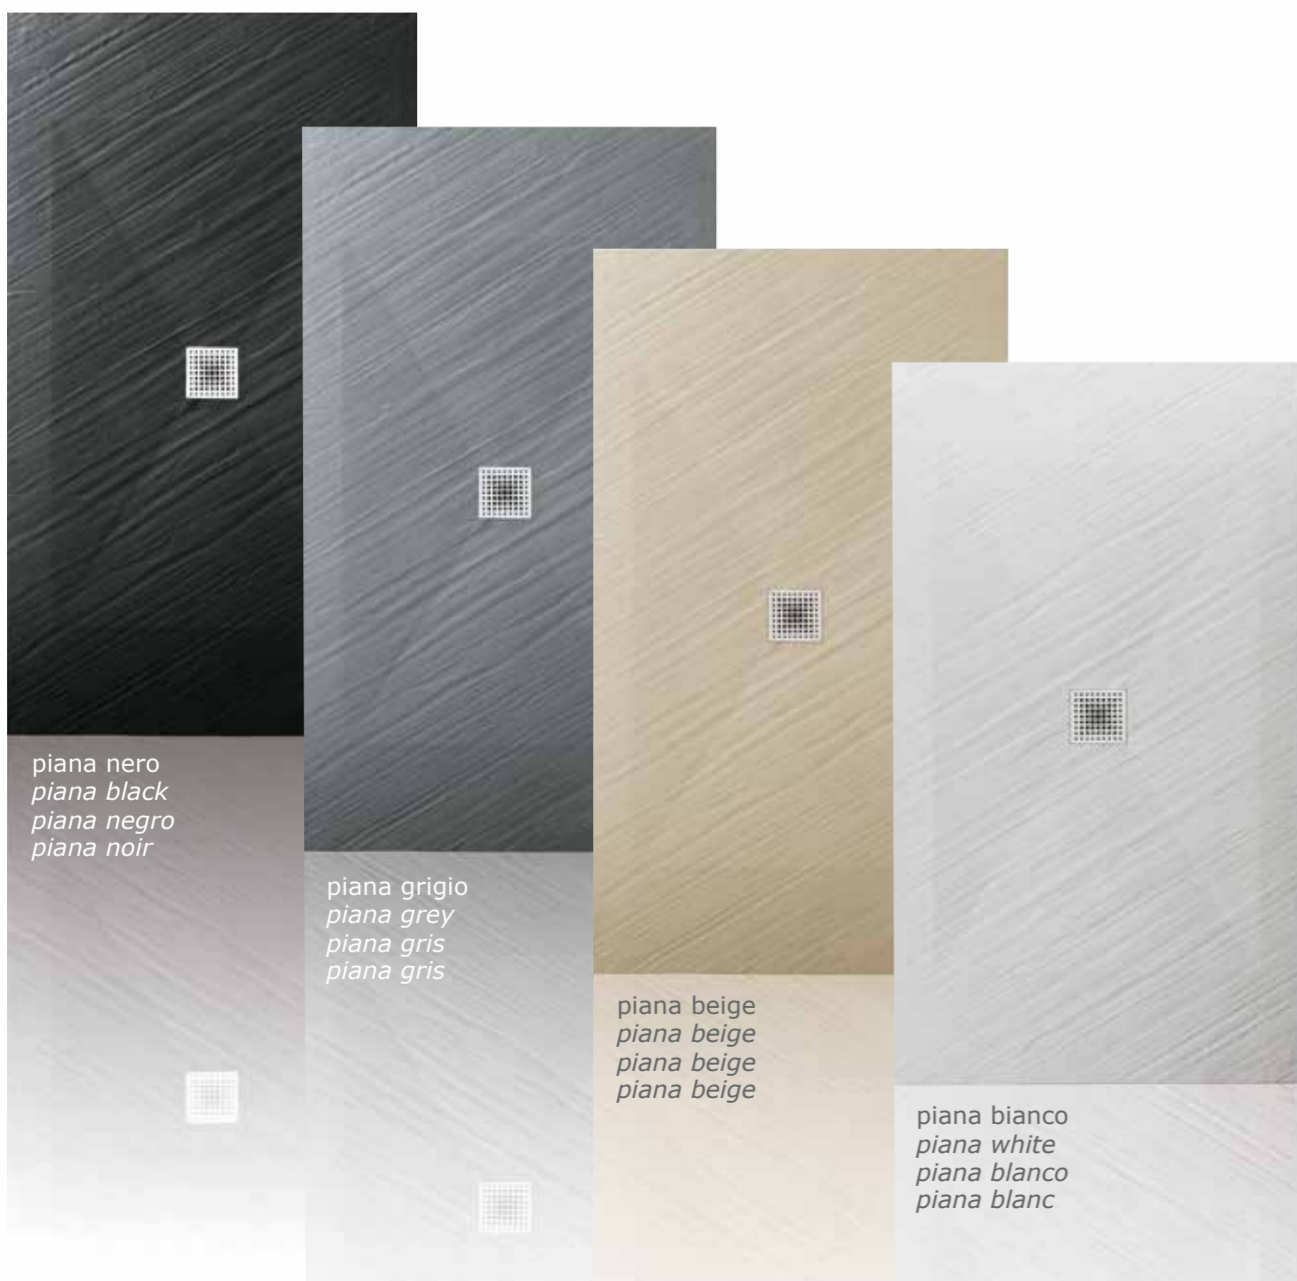

Resistente
alla muffa
Resistant
to mold
Resistente
al moho
Résistant
à la moule.

antiscivolo / antiscivolo / antiscivolo / antiscivolo
life new

piana

BE = beige / beige / beige / beige
 BI = bianco / white / blanco / blanc
 GR = grigio / grey / gris / gris
 NE = nero / black / negro / noir

80

70

life

BE = beige / beige / beige / beige
 BI = bianco / white / blanco / blanc
 GR = grigio / grey / gris / gris
 NE = nero / black / negro / noir

80

70

**news/
2012/**

concept Archiviodesign grafic V. Amato Styling K. Ragazzo foto L. Borgianni stampa telligraf