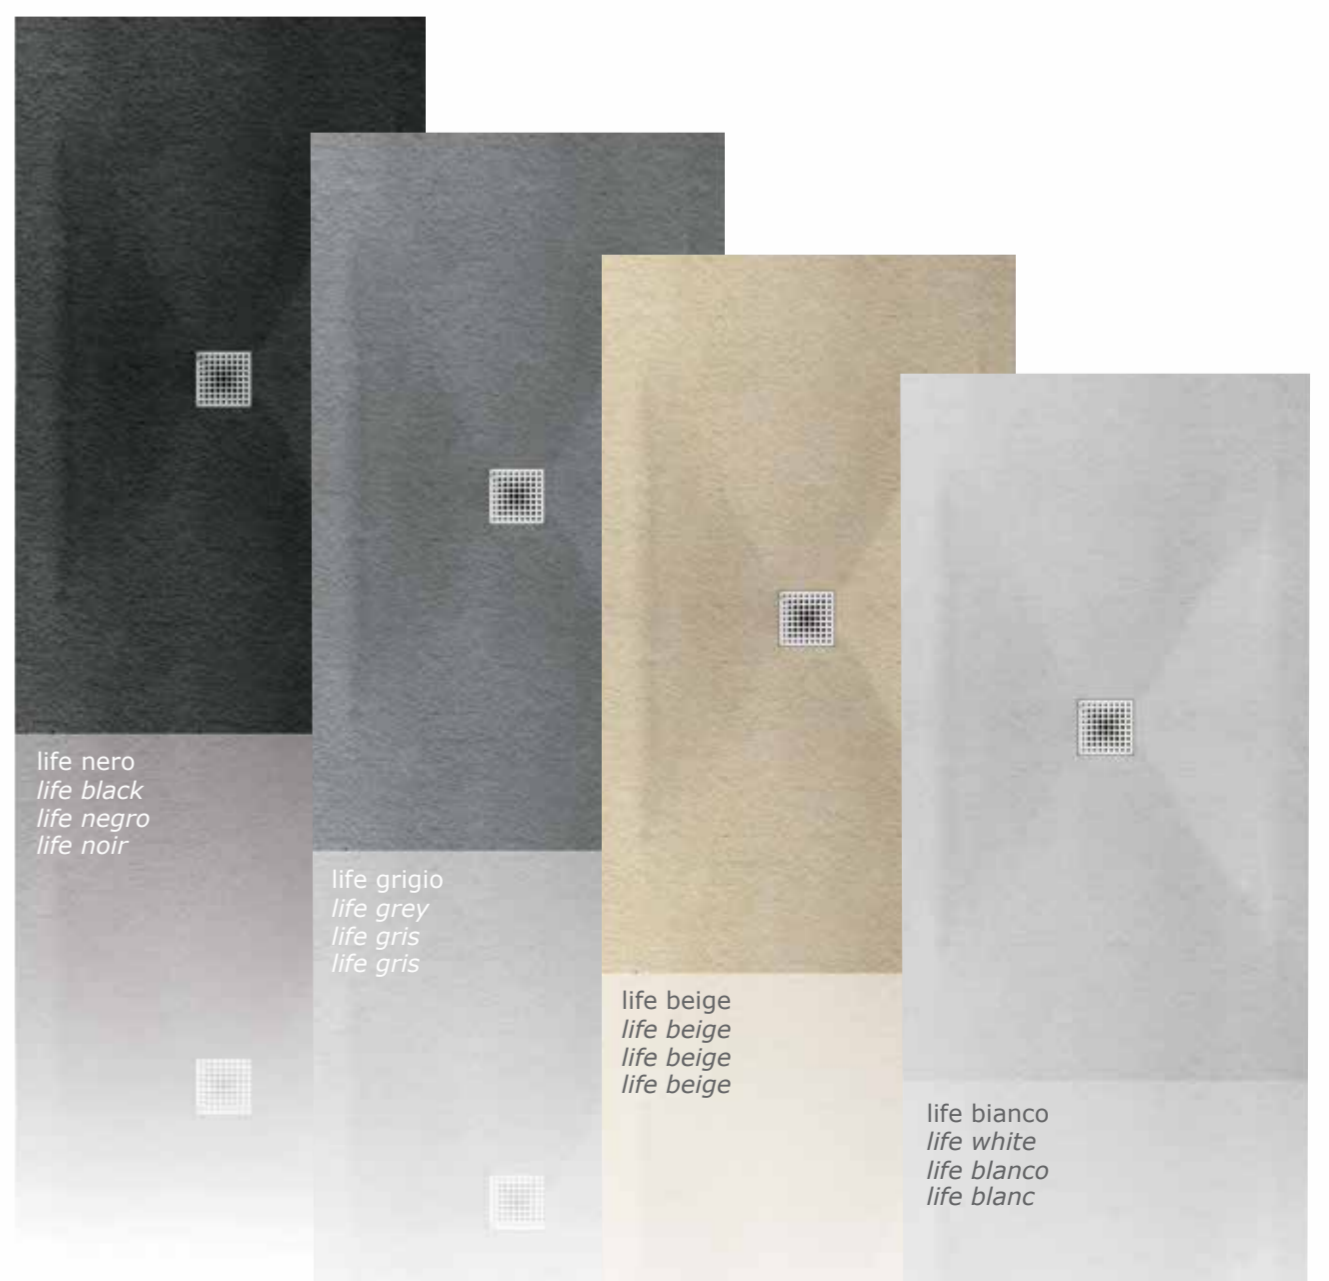

Resistente
alla muffa
Resistant
to mold
Resistente
al moho
Résistant
à la moule.

antiscivolo / antiscivolo / antiscivolo / antiscivolo
life new

piana

BE = beige / beige / beige / beige
 BI = bianco / white / blanco / blanc
 GR = grigio / grey / gris / gris
 NE = nero / black / negro / noir

80

70

life

BE = beige / beige / beige / beige
 BI = bianco / white / blanco / blanc
 GR = grigio / grey / gris / gris
 NE = nero / black / negro / noir

80

70

**news/
2012/**

concept Archiviodesign grafic V. Amato Styling K. Ragazzo foto L. Borgianni stampa telligraf