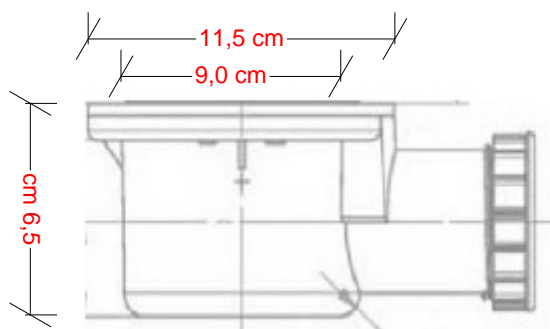

Piletta - parte sottostante

Galassia S.p.A.

Zona Industriale Loc. Pantalone
01030 Corchiano (VT) - Italia
www.ceramicagalassia.com

Tel. +39 0761 573134
Fax +39 0761 573458
info@ceramicagalassia.com

R.E.A. CCIAA VT 64114
COD. FISC. E NUM.ISCR.REG.IMPRESSE 00322850561
EXPORT VT 00737 P.IVA 00322850561 - CAP.SOC €I.347.896,00 I.V.