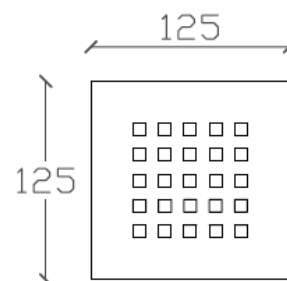

Vista dall'alto (Foro di scarico centrale)

Griglia