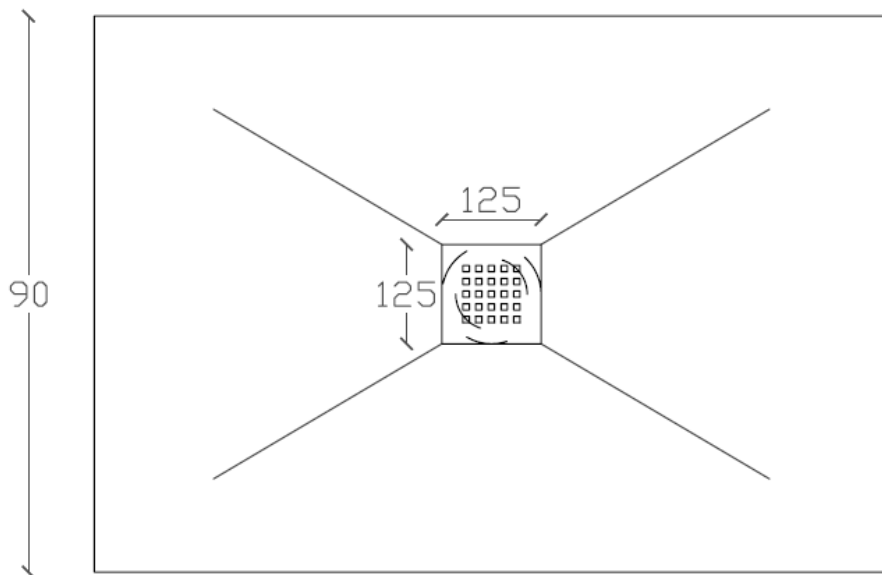

## Piatti doccia profondità cm 90 altezza mm28

80/100/110/120/130/140/150/160/170/180/190/200

### Piana

Nero  
Grigio  
Beige  
Bianco

### Vista dall'alto (Foro di scarico centrale)