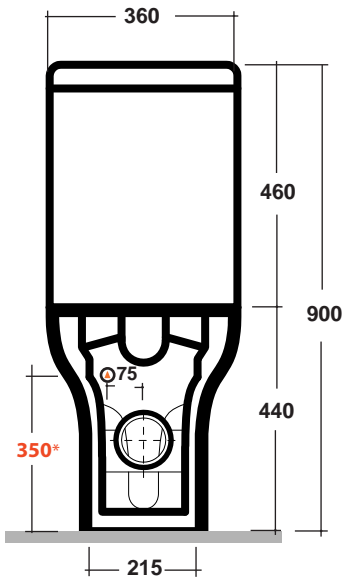

Art.CLE130301-CLE71PF101

| *CURVE TECNICHE<br>PIPE CONNECTORS |                  |
|------------------------------------|------------------|
| Art.RASB                           | Art.RAR1         |
| 220 da 200/220                     | 220 da 170/260   |
| 220 from 200/220                   | 220 from 170/260 |

## CONFEZIONE DEL PRODOTTO / PACKAGING PRODUCTS

- imballi in scatola di cartone 65x41x45 cm
- imballo su bancale per pezzi multipli
- packaging in carton boxes 65x41x45cm
- packaging on pallets for multiple pieces