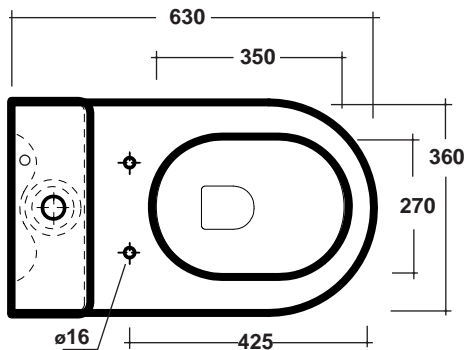

Art.CLE130301-CLE71PF101

| *CURVE TECNICHE<br>PIPE CONNECTORS |                  |
|------------------------------------|------------------|
| Art.RASB                           | Art.RAR1         |
| 220 da 200/220                     | 220 da 170/260   |
| 220 from 200/220                   | 220 from 170/260 |

\* Quota di installazione consigliata  
Advised measure for installation

## CONFEZIONE DEL PRODOTTO / PACKAGING PRODUCTS

- imballi in scatola di cartone 65x41x45 cm
- imballo su bancale per pezzi multipli
- packaging in carton boxes 65x41x45cm
- packaging on pallets for multiple pieces

## DESCRIZIONE / DESCRIPTION

- wc Monoblocco Clear - peso Kg42
- wc Pan Clear - weight Kg 42