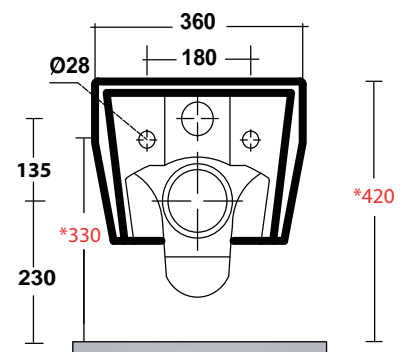

Art.TUE120201

\*Quota d'installazione consigliata  
\*Advised measure for installation

## CONFEZIONE DEL PRODOTTO / PACKAGING PRODUCTS

- imballi in scatole di cartone 36x54x41
- imballo su bancale per pezzi multipli
- packaging in carton boxes 36x54x41
- packaging on pallets for multiple pieces

## DESCRIZIONE / DESCRIPTION

- wc serie tutto evo - peso Kg 22
- back to wall tutto evo - weight Kg 22