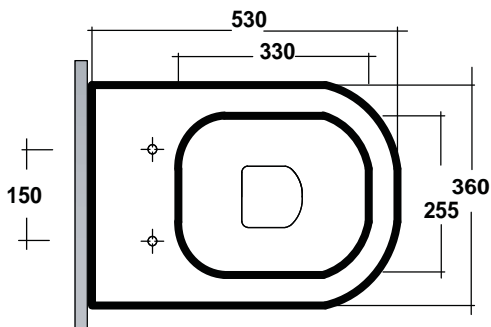

Art.TUE120201

\*Quota d'installazione consigliata  
\*Advised measure for installation

## CONFEZIONE DEL PRODOTTO / PACKAGING PRODUCTS

- imballi in scatole di cartone 36x54x41
- imballo su bancale per pezzi multipli
- packaging in carton boxes 36x54x41
- packaging on pallets for multiple pieces

## DESCRIZIONE / DESCRIPTION

- wc serie tutto evo - peso Kg 22
- back to wall tutto evo - weight Kg 22