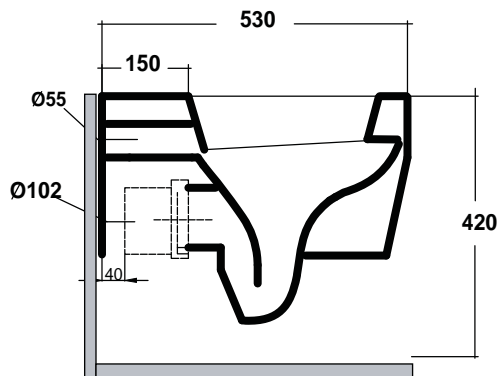

Art.TUE120201

\*Quota d'installazione consigliata  
\*Advised measure for installation

## DESCRIZIONE / DESCRIPTION

- wc serie tutto evo - peso Kg 22
- back to wall tutto evo - weight Kg 22