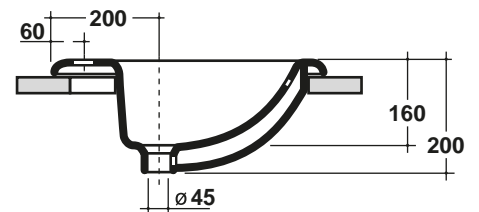

Art.LIL4662101

Dima per installazione

CARATTERISTICHE DEL PRODOTTO / PRODUCT FEATURES

- lavabo incasso soprapiano
- wash basin upon top

Art. LIL4662101
Art. LIL4662101

MANUTENZIONE / MAINTENANCE

- pulire con acqua e sapone o altri prodotti adatti
- evitare prodotti abrasivi o aggressivi
- please clean with water and soap or other suitable products
- please avoid any aggressive or abrasive product

CONFEZIONE DEL PRODOTTO / PACKAGING PRODUCTS

- imballi in scatole di cartone 60x52x22
- imballo su bancale per pezzi multipli
- packaging in carton boxes 60x52x22
- packaging on pallets for multiple pieces

PRODOTTO

PRODUCT
lavabo/basin

MATERIALE

MATERIAL
fire-clay

TRATTAMENTO

TREATMENT
smaltato/glazed

DESCRIZIONE / DESCRIPTION

Lavabo sovrappiano - peso 13 Kg
Washbasin Upon top - weigh 13 Kg