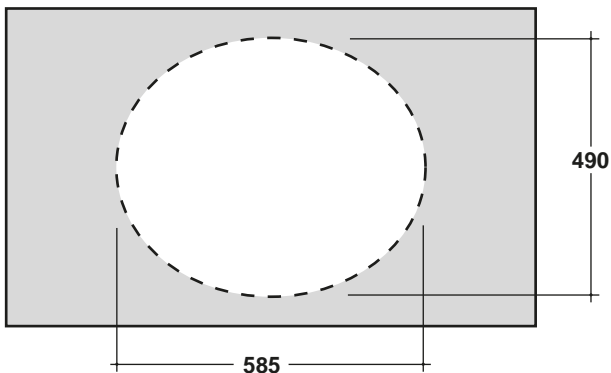

Art.LIL4662101

Dima per installazione

CARATTERISTICHE DEL PRODOTTO / PRODUCT FEATURES

- lavabo incasso soprapiano
- wash basin upon top

Art. LIL4662101
Art. LIL4662101

MANUTENZIONE / MAINTENANCE

- pulire con acqua e sapone o altri prodotti adatti
- evitare prodotti abrasivi o aggressivi
- please clean with water and soap or other suitable products
- please avoid any aggressive or abrasive product

CONFEZIONE DEL PRODOTTO / PACKAGING PRODUCTS

- imballi in scatole di cartone 60x52x22
- imballo su bancale per pezzi multipli
- packaging in carton boxes 60x52x22
- packaging on pallets for multiple pieces