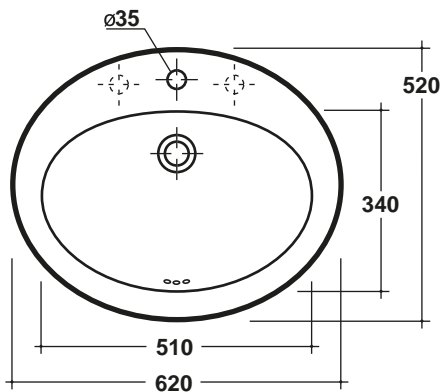

Art.LIL4662101

Dima per installazione

CARATTERISTICHE DEL PRODOTTO / PRODUCT FEATURES

- lavabo incasso soprapiano
- wash basin upon top

Art. LIL4662101
Art. LIL4662101

MANUTENZIONE / MAINTENANCE

- pulire con acqua e sapone o altri prodotti adatti
- evitare prodotti abrasivi o aggressivi
- please clean with water and soap or other suitable products
- please avoid any aggressive or abrasive product

CONFEZIONE DEL PRODOTTO / PACKAGING PRODUCTS

- imballi in scatole di cartone 60x52x22
- imballo su bancale per pezzi multipli
- packaging in carton boxes 60x52x22
- packaging on pallets for multiple pieces