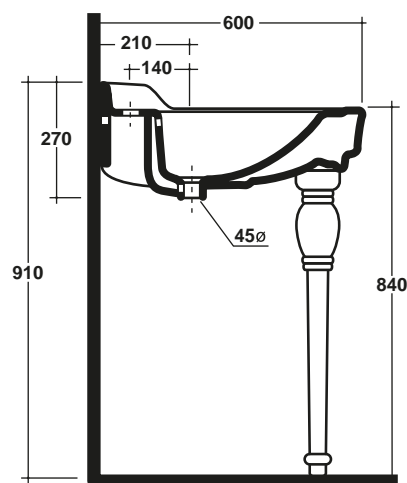

Art.IMP4C10101-IMP4C10301

*Quota d'installazione consigliata
*Advised measure for installation

CARATTERISTICHE DEL PRODOTTO / PRODUCT FEATURES

-lavabo classico rettangolare monoforo **Art.IMP4371101** tre fori **Art.MP4371301**
 disponibile su colonna **Art.IMP9CO01**-gambe in ceramica **Art.IMP9GA01**
 -Classic rectangular wash basin one hole **Art.IMP4371101** three holes **IMP4371301**
 available on pedestal **Art.IMP9CO01** ceramic legs **Art.IMP9GA01**