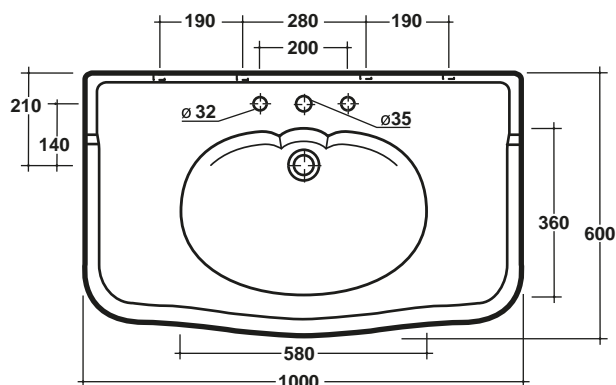

Art.IMP4C10101-IMP4C10301

*Quota d'installazione consigliata
*Advised measure for installation

CARATTERISTICHE DEL PRODOTTO / PRODUCT FEATURES

-lavabo classico rettangolare monoforo **Art.IMP4371101** tre fori **Art.MP4371301**
 disponibile su colonna **Art.IMP9CO01**-gambe in ceramica **Art.IMP9GA01**
 -Classic rectangular wash basin one hole **Art.IMP4371101** three holes **IMP4371301**
 available on pedestal **Art.IMP9CO01** ceramic legs **Art.IMP9GA01**