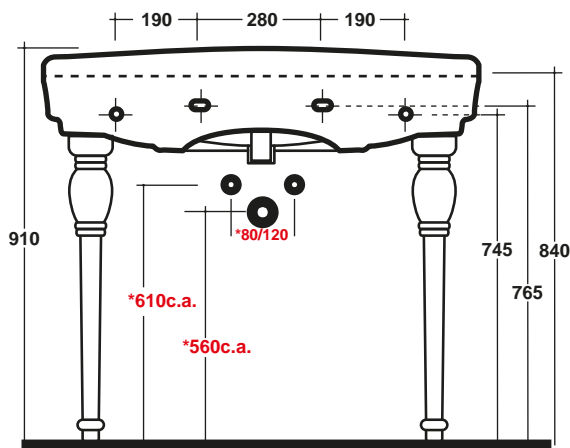

Art.IMP4C10101-IMP4C10301

*Quota d'installazione consigliata
*Advised measure for installation

CARATTERISTICHE DEL PRODOTTO / PRODUCT FEATURES

-lavabo classico rettangolare monoforo **Art.IMP4371101** tre fori **Art.MP4371301**
 disponibile su colonna **Art.IMP9CO01**-gambe in ceramica **Art.IMP9GA01**
 -Classic rectangular wash basin one hole **Art.IMP4371101** three holes **IMP4371301**
 available on pedestal **Art.IMP9CO01** ceramic legs **Art.IMP9GA01**