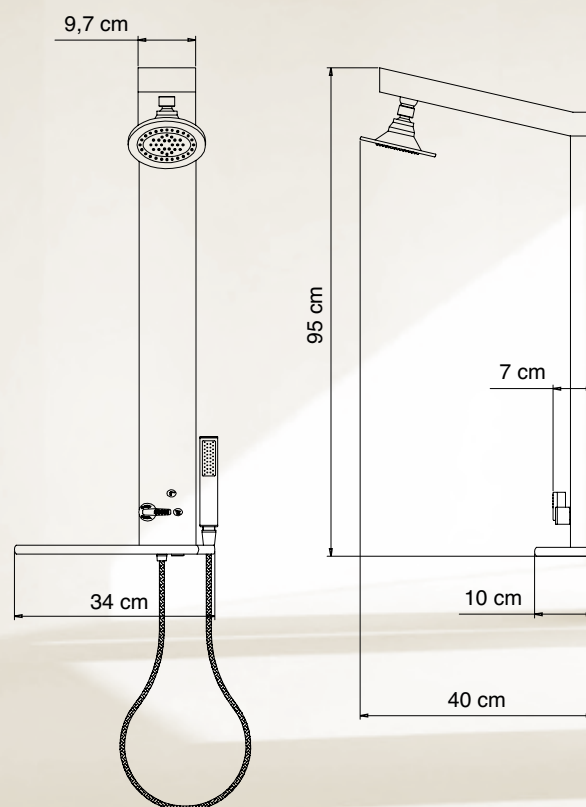

geminì

Pannello doccia in alluminio anodizzato e ABS cromato.

Shower panel in silver anodized aluminium and chrome plated ABS.

Colonne de douche en aluminium anodise et ABS chromé.

Duschsäule in Aluminium silber eloxiert und ABS verchromt.

Soffione Ø13 cm orientabile anticalcare.
Adjustable self-cleaning Ø13 cm overhead shower.
Douchette haute Ø13 cm orientable anticalcaire.
Verstellbare verchromte Kopfbrause, Ø13 cm, Wasseraustrittsdüsen mit Antikalk-Funktion.

Adattabile su parete
Fits wall.
Adaptable sur face.
Wandmontage.