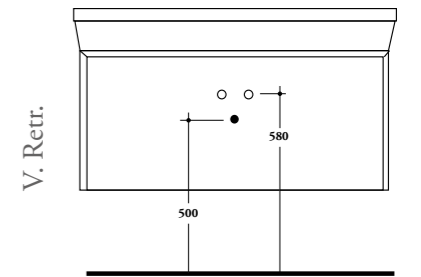

Mobile sospeso Minimal DECO' cm 91.  
Finitura Foglia Argento.

MINIMAL 15.1

MINIMAL 15.2

MINIMAL 30.1

MINIMAL 30.2

MINIMAL 2.C

MINIMAL 1.C

MINIMAL 2.A