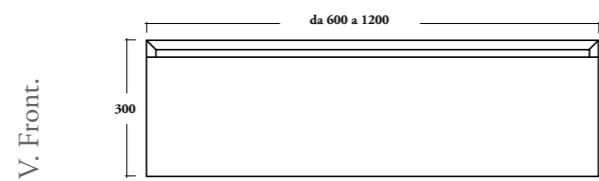

Mobile sospeso Minimal DECO' cm 91.  
Finitura Foglia Argento.

MINIMAL 15.1

MINIMAL 15.2

MINIMAL 30.1

MINIMAL 30.2

MINIMAL 2.C

MINIMAL 1.C

MINIMAL 2.A