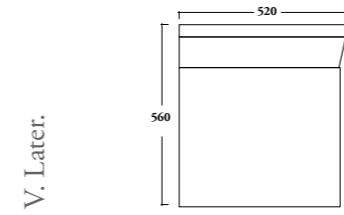

Mobile sospeso Minimal DECO' cm 91.  
Finitura Foglia Argento.

MINIMAL 15.1

MINIMAL 15.2

MINIMAL 30.1

MINIMAL 30.2

MINIMAL 2.C

MINIMAL 1.C

MINIMAL 2.A