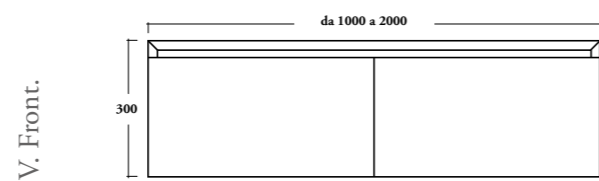

Mobile sospeso Minimal DECO' cm 91.  
Finitura Foglia Argento.

MINIMAL 15.1

MINIMAL 15.2

MINIMAL 30.1

MINIMAL 30.2

MINIMAL 2.C

MINIMAL 1.C

MINIMAL 2.A