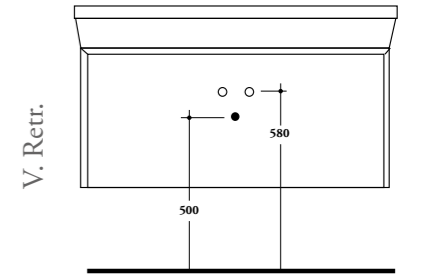

Mobile sospeso Minimal DECO' cm 91.  
Finitura Foglia Argento.

MINIMAL 15.1

MINIMAL 15.2

MINIMAL 30.1

MINIMAL 30.2

MINIMAL 2.C

MINIMAL 1.C

MINIMAL 2.A