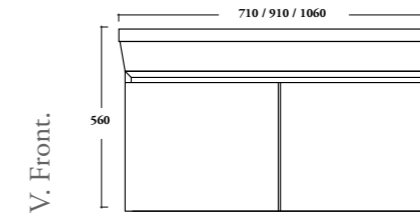

Mobile sospeso Minimal DECO' cm 91.  
Finitura Foglia Argento.

MINIMAL 15.1

MINIMAL 15.2

MINIMAL 30.1

MINIMAL 30.2

MINIMAL 2.C

MINIMAL 1.C

MINIMAL 2.A