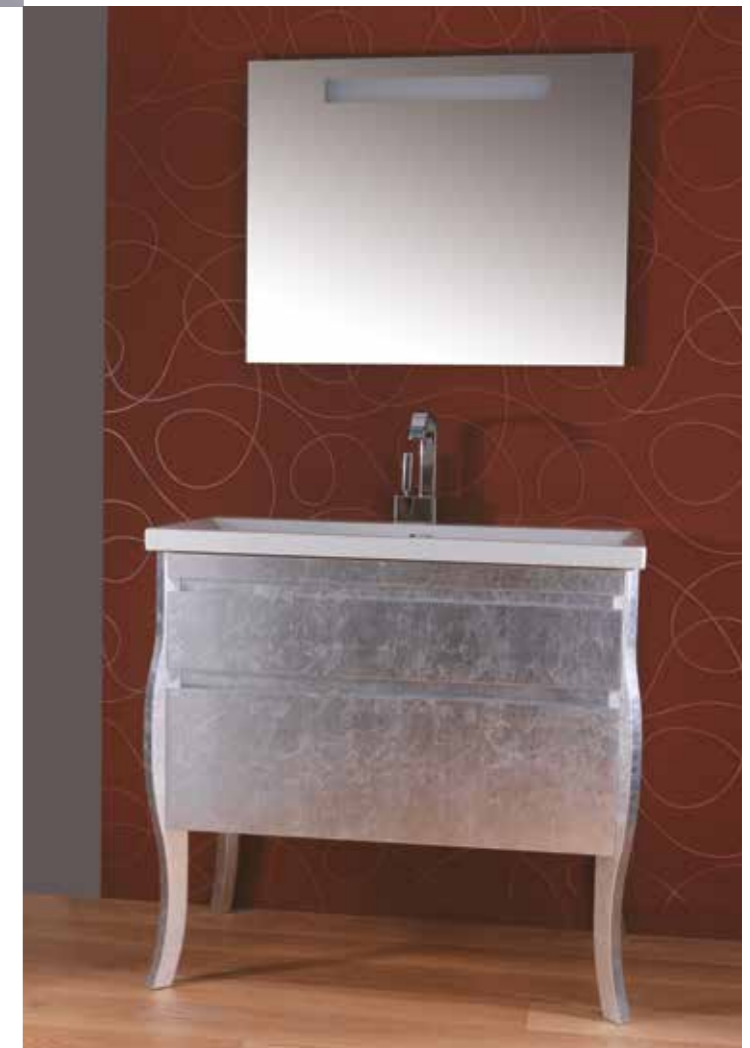

Mobile sospeso Minimal DECO' cm 91.
Finitura Foglia Argento.