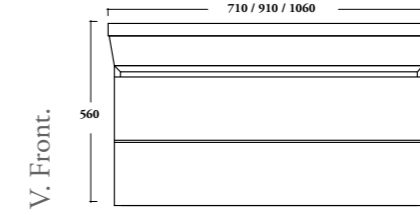

Mobile sospeso Minimal DECO' cm 91.  
Finitura Foglia Argento.

MINIMAL 15.1

MINIMAL 15.2

MINIMAL 30.1

MINIMAL 30.2

MINIMAL 2.C

MINIMAL 1.C

MINIMAL 2.A