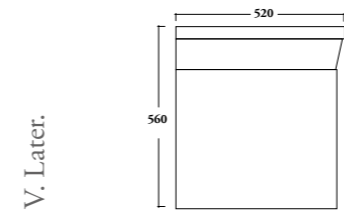

Mobile sospeso Minimal DECO' cm 91.  
Finitura Foglia Argento.

MINIMAL 15.1

MINIMAL 15.2

MINIMAL 30.1

MINIMAL 30.2

MINIMAL 2.C

MINIMAL 1.C

MINIMAL 2.A