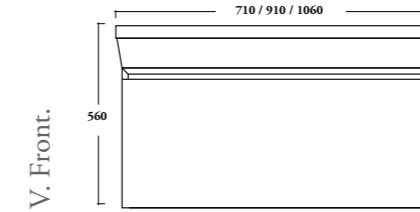

Mobile sospeso Minimal DECO' cm 91.  
Finitura Foglia Argento.

MINIMAL 15.1

MINIMAL 15.2

MINIMAL 30.1

MINIMAL 30.2

MINIMAL 2.C

MINIMAL 1.C

MINIMAL 2.A