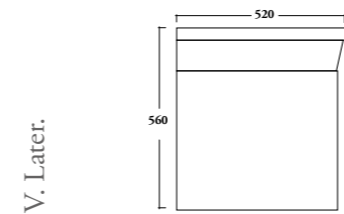

Mobile sospeso Minimal DECO' cm 91.  
Finitura Foglia Argento.

MINIMAL 15.1

MINIMAL 15.2

MINIMAL 30.1

MINIMAL 30.2

MINIMAL 2.C

MINIMAL 1.C

MINIMAL 2.A