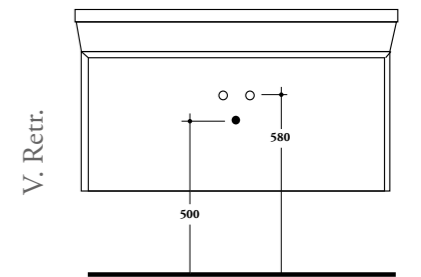

Mobile sospeso Minimal DECO' cm 91.  
Finitura Foglia Argento.

MINIMAL 15.1

MINIMAL 15.2

MINIMAL 30.1

MINIMAL 30.2

MINIMAL 2.C

MINIMAL 1.C

MINIMAL 2.A