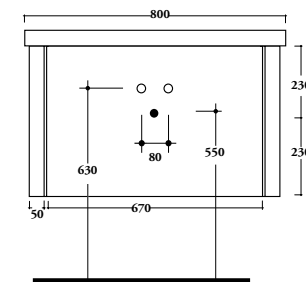

A TERRA
FLOORSTANDING

V. Later.

V. Front.

A TERRA
FLOORSTANDING

V. Later.

V. Front.

SOSPESO
SUSPENDED

V. Later.

V. Front.

SOSPESO
SUSPENDED

V. Later.

V. Front.

ES_1

ES_2

AC_1

AC_2

AT_1

AT_2

GS_1

GS_2