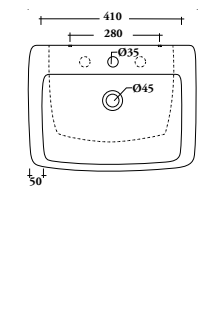

White or black ceramic basin
Dimensions: 80x50x10 cm high
Cod: Zeus-80

Maniglia Zeus Cromo
Dimensioni: mm 220x36
Cod: Zeus-Cr

Handle Zeus chrome
Dimensions: mm 220x36
Cod: Zeus-Cr

Dettaglio della lavorazione in Foglia Argento della
gamba Zeus.

ES_1

ES_2

AC_1

AC_2

AT_1

AT_2

GS_1

GS_2