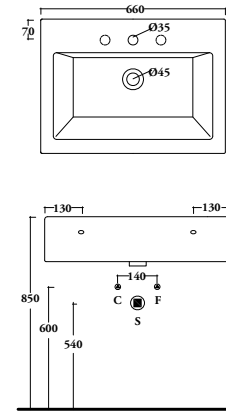

A TERRA
FLOORSTANDING

V. Later.

V. Front.

A TERRA
FLOORSTANDING

V. Later.

V. Front.

SOSPESO
SUSPENDED

V. Later.

V. Front.

SOSPESO
SUSPENDED

V. Later.

V. Front.

ES_1

ES_2

AC_1

AC_2

AT_1

AT_2

GS_1

GS_2