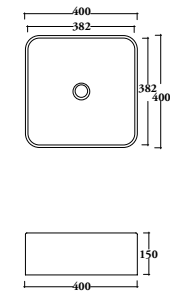

Zeus suspended two-door cabinet
with white ceramic basin
Dimensions: 80x50 x 55 cm high
Finish: Eggplant Gloss lacquer
Handle: Swarovski crystal band

Maniglia Zeus Oro
Dimensioni: mm 220x36
Cod: Zeus-Or

White or black ceramic basin
Dimensions: 80x50x10 cm high
Cod: Zeus-80

Maniglia Zeus Cromo
Dimensioni: mm 220x36
Cod: Zeus-Cr

Handle Zeus chrome
Dimensions: mm 220x36
Cod: Zeus-Cr

Dettaglio della lavorazione in Foglia Argento della
gamba Zeus.

ES_1

ES_2

AC_1

AC_2

AT_1

AT_2

GS_1

GS_2