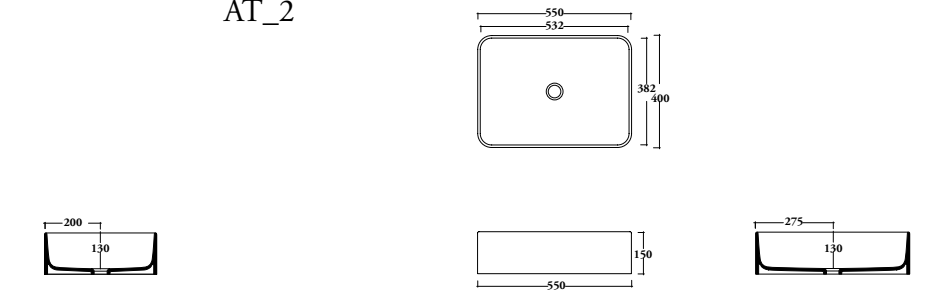

A TERRA
FLOORSTANDING

V. Later.

V. Front.

A TERRA
FLOORSTANDING

V. Later.

V. Front.

SOSPESO
SUSPENDED

V. Later.

V. Front.

SOSPESO
SUSPENDED

V. Later.

V. Front.

ES_1

ES_2

AC_1

AC_2

AT_1

AT_2

GS_1

GS_2