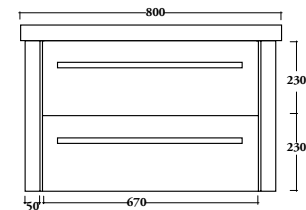

A TERRA
FLOORSTANDING

V. Later.

V. Front.

A TERRA
FLOORSTANDING

V. Later.

V. Front.

SOSPESO
SUSPENDED

V. Later.

V. Front.

SOSPESO
SUSPENDED

V. Later.

V. Front.

ES_1

ES_2

AC_1

AC_2

AT_1

AT_2

GS_1

GS_2