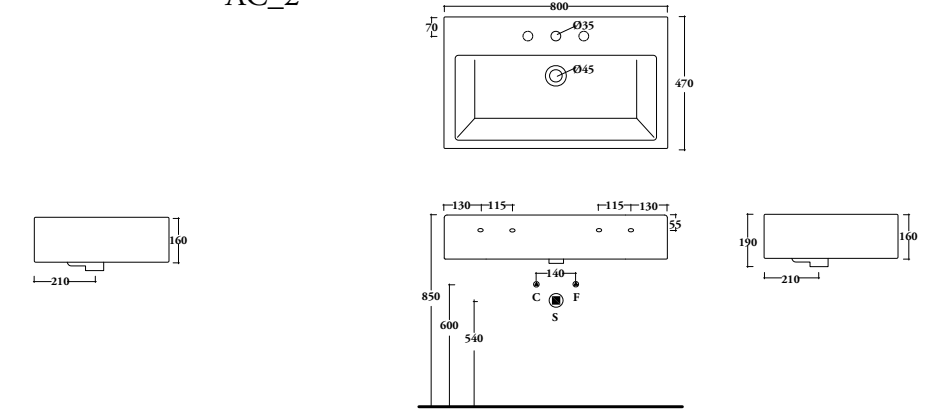

White or black ceramic basin
Dimensions: 80x50x10 cm high
Cod: Zeus-80

Maniglia Zeus Cromo
Dimensioni: mm 220x36
Cod: Zeus-Cr

Handle Zeus chrome
Dimensions: mm 220x36
Cod: Zeus-Cr

Dettaglio della lavorazione in Foglia Argento della
gamba Zeus.

ES_1

ES_2

AC_1

AC_2

AT_1

AT_2

GS_1

GS_2