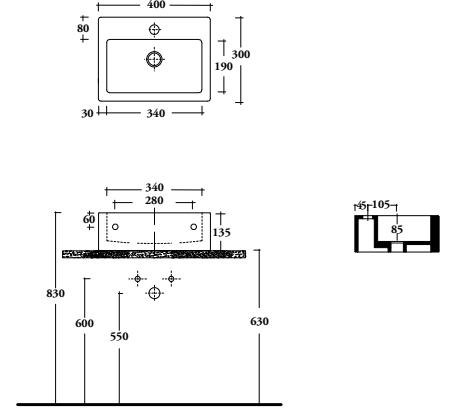

A TERRA
FLOORSTANDING

V. Later.

V. Front.

A TERRA
FLOORSTANDING

V. Later.

V. Front.

SOSPESO
SUSPENDED

V. Later.

V. Front.

SOSPESO
SUSPENDED

V. Later.

V. Front.

ES_1

ES_2

AC_1

AC_2

AT_1

AT_2

GS_1

GS_2