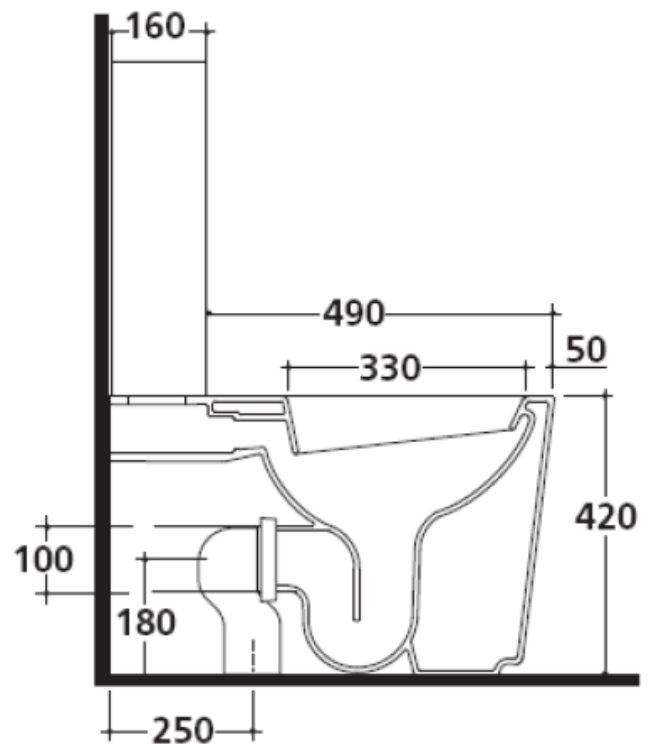

Art. 5413
Vaso monoblocco MEG

Art. 5414
Cassetta in ceramica

Art. 9045
Cassetta in plastica anticondensa completa di meccanismo di scarico sistema doppio flusso Geberit

Galassia S.p.A.