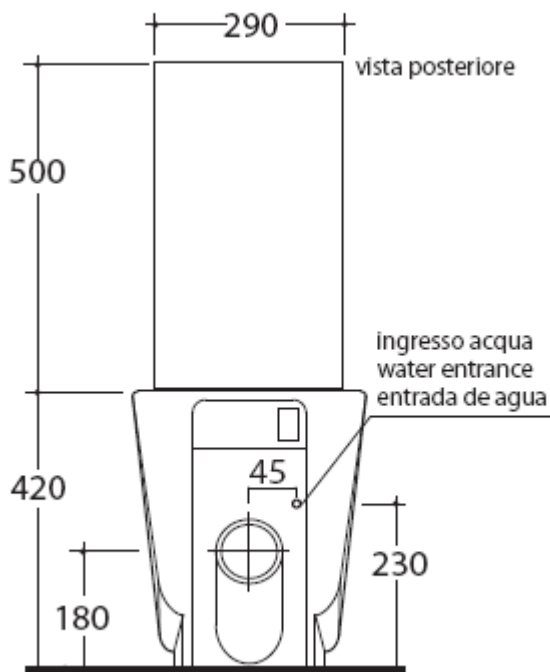

Art. 5413
Vaso monoblocco MEG

Art. 5414
Cassetta in ceramica

Art. 9045
Cassetta in plastica anticondensa completa di meccanismo di scarico sistema doppio flusso Geberit

Galassia S.p.A.