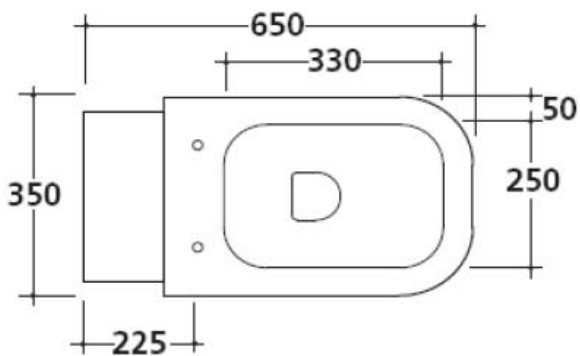

Art. 5413
Vaso monoblocco MEG

Art. 5414
Cassetta in ceramica

Art. 9045
Cassetta in plastica anticondensa completa di meccanismo di scarico sistema doppio flusso Geberit

Galassia S.p.A.