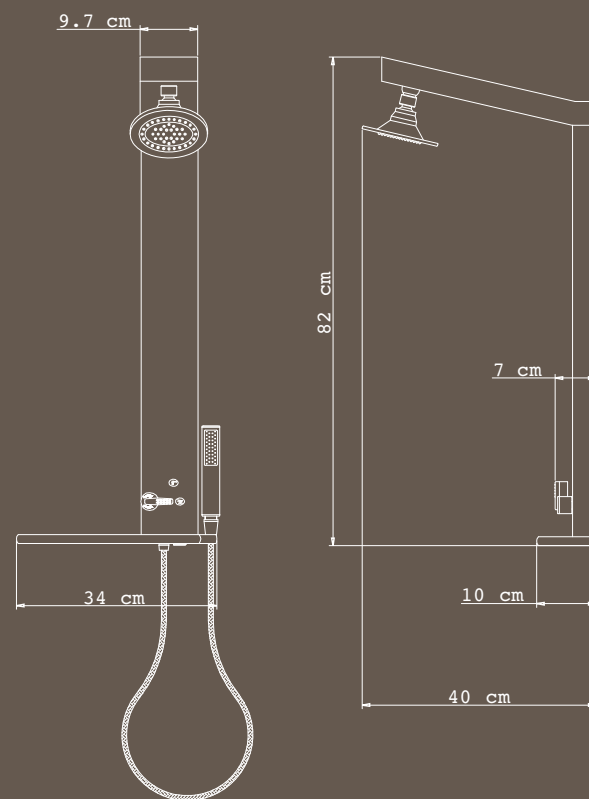

adattabile al vostro rubinetto sulla vasca o nel box doccia  
fits your existing tap on the bathtub or in the shower enclosure  
adaptable à votre robinet sur baignoire ou sur la parois douche  
adaptable a vuestro grifo sobre la bañera o en la mampara  
Einfacher Anschluss an die bereits vorhandene Armatur  
Κατάλληλο για την ήδη υπάρχουσα μπαταρία της μπανιέρας ή της καμπίνας σας  
приспособим към стария Ви смесител за вана или душкабина

soffione Ø13cm orientabile anticalcare  
adjustable self-cleaning Ø13cm overhead shower  
douchette haute Ø13cm orientable anticalcaire  
regadera Ø13cm, orientable anticalcárea  
Verstellbare verchromte Kopfbrause, Ø13cm, Wasseraustrittsdüsen mit Antikalk-Funktion  
Ανακλινόμενη κεφαλή ντους Ø13cm με προστασία κατά των αλάτων  
Душ Ø13cm с регулируемыми самоочищающимися дюзами

adattabile al vostro rubinetto sulla vasca o nel box doccia  
fits your existing tap on the bathtub or in the shower enclosure  
adaptable à votre robinet sur baignoire ou sur la parois douche  
adaptable a vuestro grifo sobre la bañera o en la mampara  
Einfacher Anschluss an die bereits vorhandene Armatur  
Κατάλληλο για την ήδη υπάρχουσα μπαταρία της μπανιέρας ή της καμπίνας σας  
с термостатен или едноръкохватков смесител