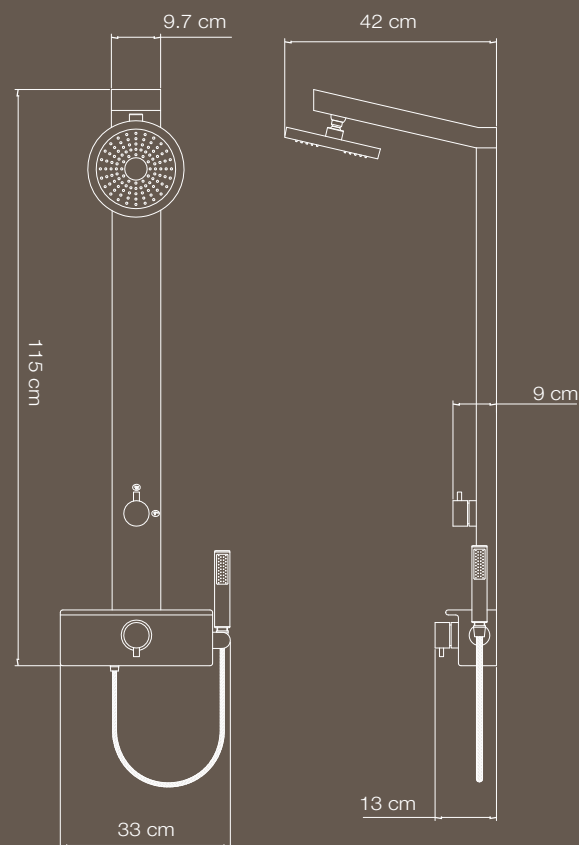

adattabile su parete
fits wall
adaptable sur face
adaptable a pared
Wandmontage
κατάλληλο για επίτοιχη στήριξη
за монтаж на стена