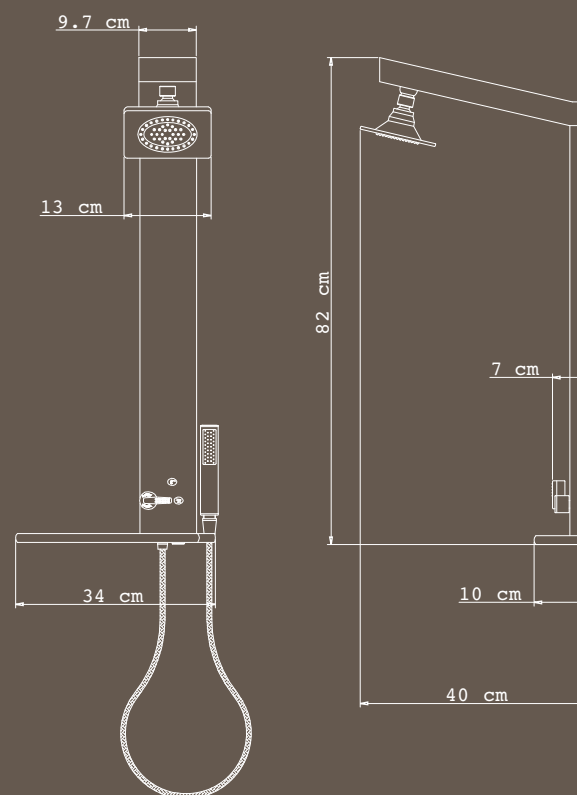

adattabile su parete
fits wall
adaptable sur face
adaptable a pared
Wandmontage
κατάλληλο για επίτοιχη στήριξη
за монтаж на стена