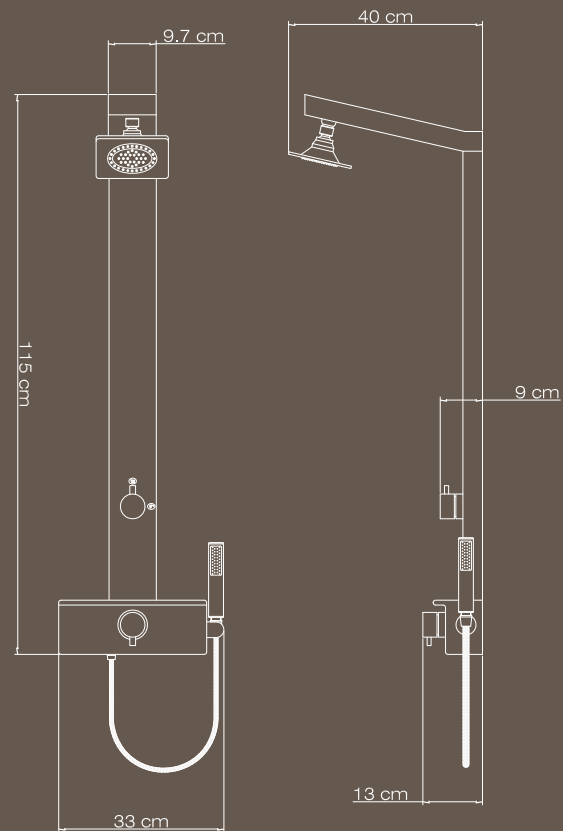

adattabile su parete
fits wall
adaptable sur face
adaptable a pared
Wandmontage
κατάλληλο για επίτοιχη στήριξη
за монтаж на стена