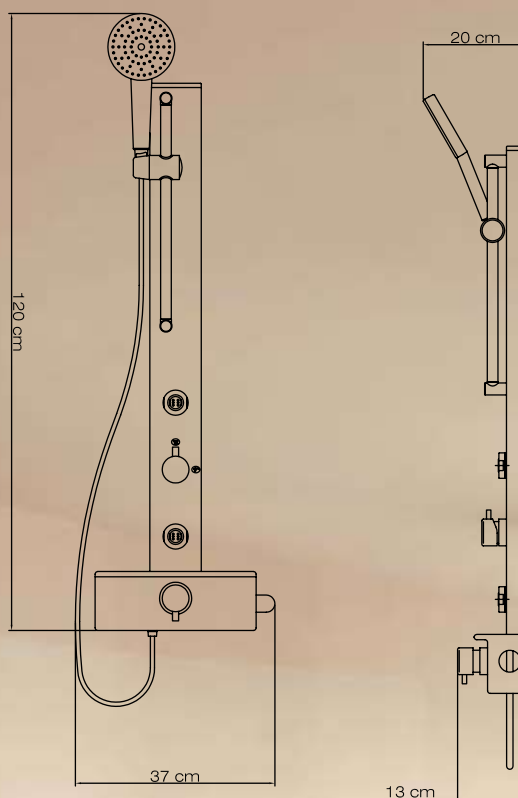

hydra

Pannello doccia in alluminio anodizzato e ABS cromato.

Shower panel in silver anodized aluminium and chrome plated ABS.

Colonne de douche en aluminium anodise et ABS chromé.

Duschsäule in Aluminium silber eloxiert und ABS verchromt.

Rubinetto termostatico o miscelatore monocomando.
Thermostatic tap or mono-lever mixer.
Robinet thermostatique ou mitigeur mécanique.
Thermostatarmatur oder Einhebelmischer.

2 testine idromassaggio orientabili anticalcare.
2 self-cleaning hydromassage adjustable jets.
2 buses hydromassage orientables anticalcaire.
2 verstellbare Massagedüsen mit Antikalkfunktion.

Adattabile su parete
Fits wall.
Adaptable sur face.
Wandmontage.

Grande doccia orientabile anticalcare.
Adjustable self-cleaning big showerhead.
Grande douchette haute orientable anticalcaire.
Große Handbrause, in der Höhe und seitlich verstellbar,
Wasseraustrittsdüsen mit Antikalk-Funktion.