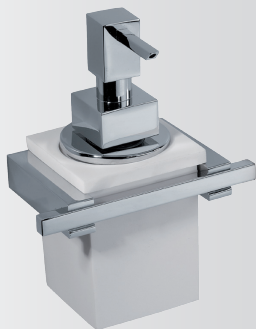

serie  
**Cube**

---

**CU 8**

Porta dosatore vetro vetrex con supporto e pompeta in ottone cromato

L	P	H
12,5	8	16

---