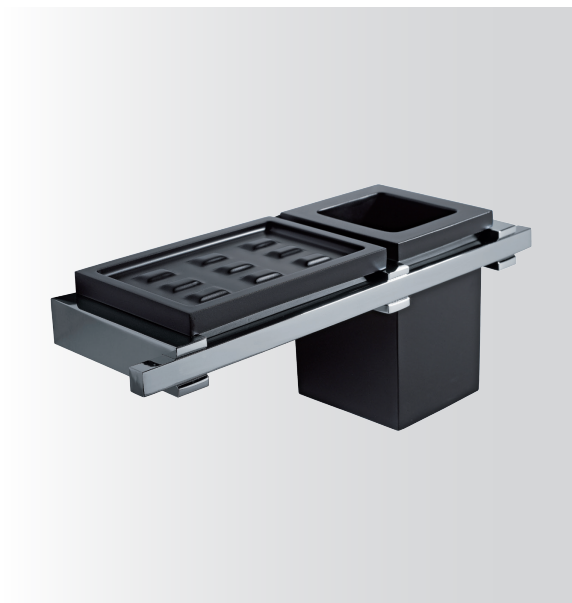

serie
Cube

CU 7

Porta sapone/bicchieri vetro vetrex con supporto in ottone cromato

L	P	H
25	8	9,5
