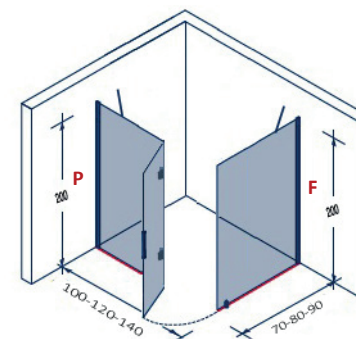

Composizione:

Chiusura doccia composta da lato fisso e porta a battente con cerniera in cristallo temperato 6mm e profili cromo lucido o argento satinato, con chiusura magnetica.

English

Composition:

Shower enclosure made of a side fix and a folding door in 6mm transparent tempered glass and chrome brill or satin aluminium profiles. Magnetic enclosure
nr.1 Side fix
nr.1 Folding hinged door
nr.1 Fixing squared wall bar chrome or satin silver
nr.1 Lower support chrome (SUPP) **OPTIONAL**
nr.3 Lower plastic gaskets

Español

Composición:

Mampara de ducha formada por un lado fijo y una puerta plegable in cristal templado de 6mm y perfilera en cromo brillo o satinada. Cierre imantado.
nr.1 Lado fijo
nr.1 Puerta plegable con bisagras
nr.1 Tirante cuadro cromado o plata
nr.1 Soporte inferior cromo (SUPP) **OPTIONAL**
nr.3 Gomas inferiores

* PORTA CON FERMAVETRO CM 100 / DOOR WITH WALL BAR 100CM / PORTE AVEC BARRE CM100 / PUERTA CON TIRANTE CM100

LINEA: PANORAMA MOD.: PA6

NOTA: in foto con Colonna doccia GEA

Français

Composition:

Cabine de douche en verre 6mm transparent et profiles chrome ou alu avec une partie fixe et une porte pliante. Fermeture magnetique.
nr.1 Paroi fixe
nr.1 Porte pliante avec charnières
nr.1 Barre de maintien chrome ou alu
nr.1 Courseur laiton au sol chrome (SUPP) **OPTIONAL**
nr.3 Joint bas

DISEGNO TECNICO

VERSIONE: SX - LEFT - GAUCHE - IZQUIERDA

VERSIONE: DX - RIGHT - DROITE - DERECHA