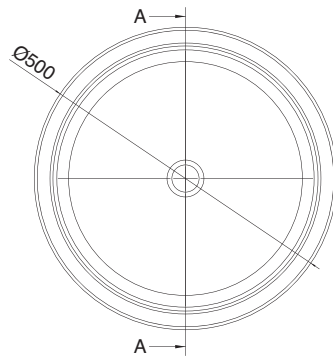

BUCKET 50 H 6
Art. 8809 - Ø 50 - 12 Kg

Lavabo da appoggio
Lay-on washbasin
Lavabo à poser
Aufsatzwaschbecken

SEZIONE A-A