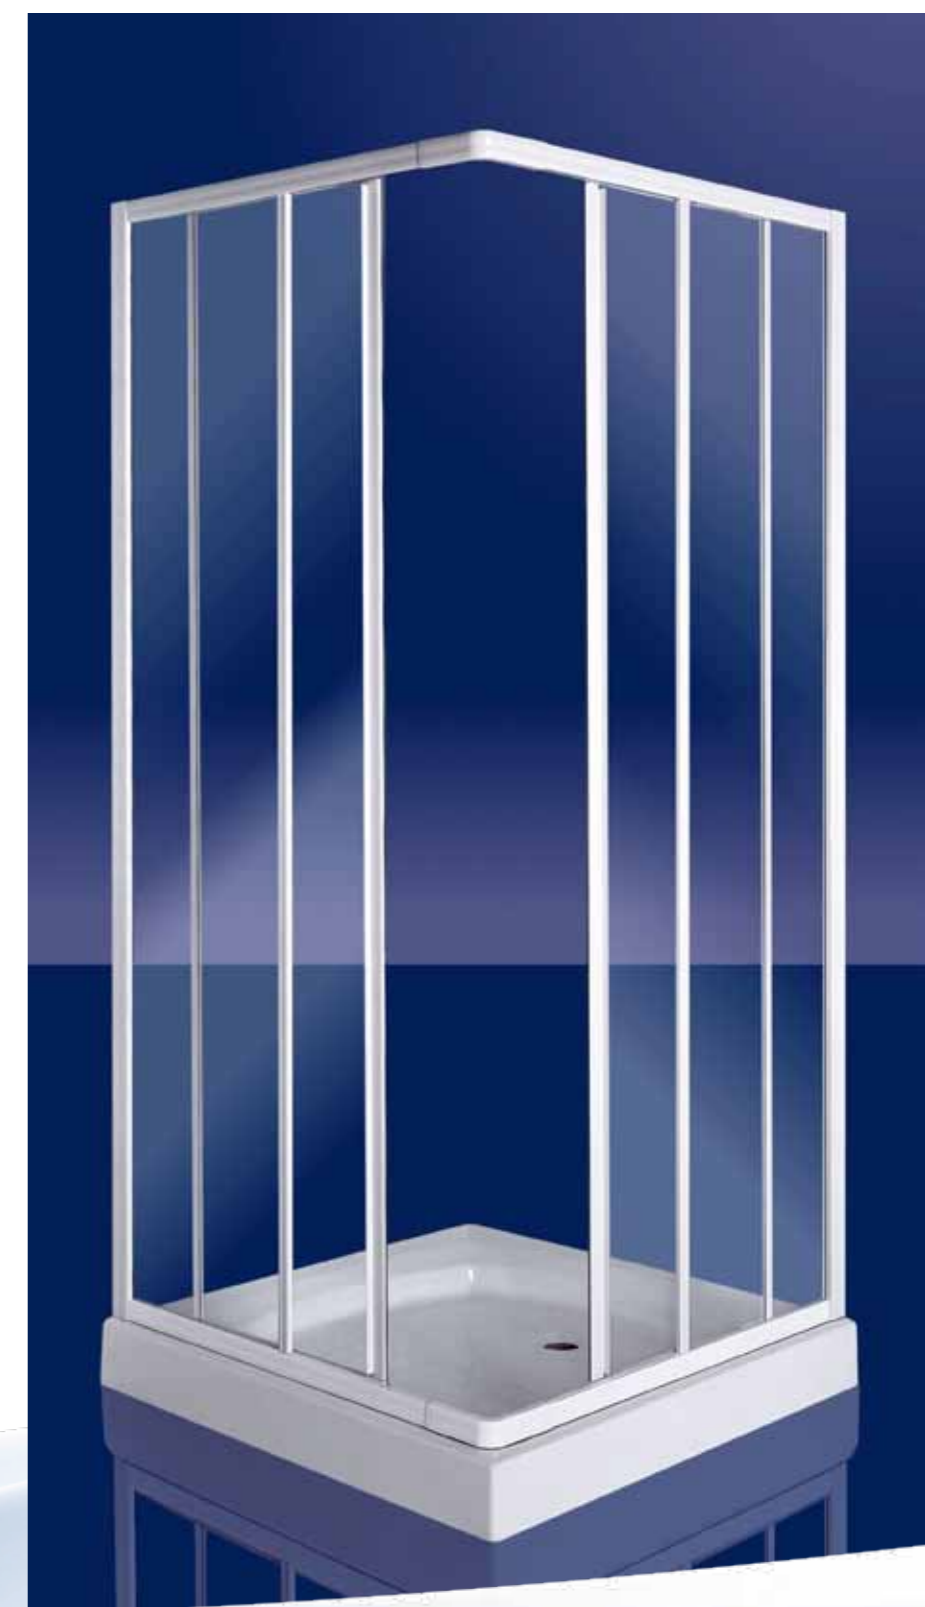

MODELLO	cm min.	cm. max	H cm.	Aperture/Open*	Note	Imballo/Packaging/Embalaje
ADRIA 80	70	80	185	cm. min. 33 - max 48		1 scatola/1 box/1 bulto
ADRIA 90	80	90	185	cm. min. 40 - max 54		1 scatola/1 box/1 bulto
ADRIA 70 - 90	62/72	80/90	185	cm. min. 37 - max 51	Reversibile / Reversible	1 scatola/1 box/1 bulto

*Dipende dalla regolazione dell'estensibilità - *Depends on the setting of the extensibility - *Depende de la regulaci3n de la estensibilidad