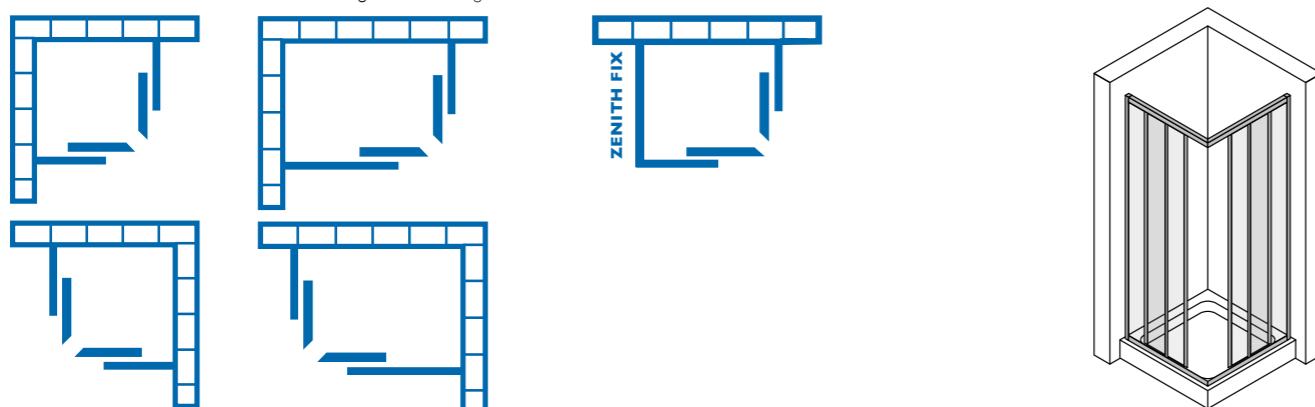

MODELLO	cm min.	cm. max	H cm.	Aperture/Open*	Note	Imballo/Packaging/Embalaje
ADRIA 80	70	80	185	cm. min. 33 - max 48		1 scatola/1 box/1 bulto
ADRIA 90	80	90	185	cm. min. 40 - max 54		1 scatola/1 box/1 bulto
ADRIA 70 - 90	62/72	80/90	185	cm. min. 37 - max 51	Reversibile / Reversible	1 scatola/1 box/1 bulto

*Dipende dalla regolazione dell'estensibilità - *Depends on the setting of the extensibility - *Depende de la regulaci3n de la estensibilidad

Adria Rettangolare - Rectangular Adria

FINITURE DISPONIBILI / AVAILABLE FINISHING / ACABADOS DISPONIBLES