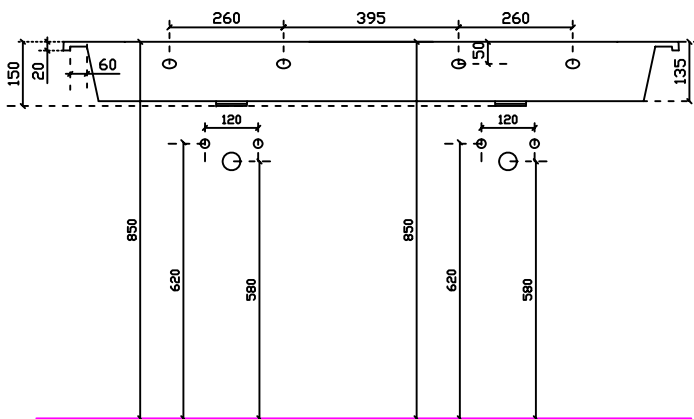

Art. 7228 Lavabo incasso sospeso/soprapiano 2V cm 141  
 Peso Kg 34

Vista dall'alto

Vista laterale

Vista posteriore

Sezione A-A