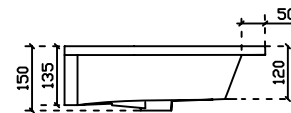

Art. 7228 Lavabo incasso sospeso/soprapiano 2V cm 141  
 Peso Kg 34

Vista dall'alto

Vista laterale

Vista posteriore

Sezione A-A