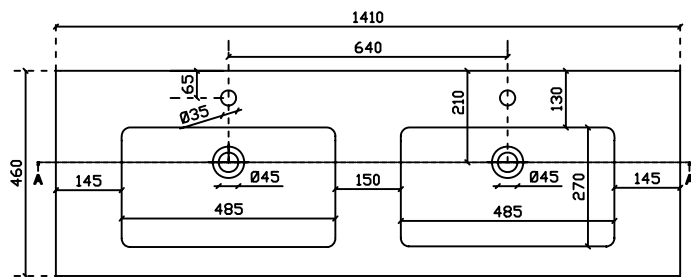

Art. 7228 Lavabo incasso sospeso/soprapiano 2V cm 141  
 Peso Kg 34

Vista dall'alto

Vista laterale

Vista posteriore

Sezione A-A