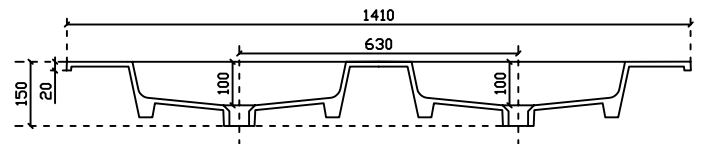

Art. 7228 Lavabo incasso sospeso/soprapiano 2V cm 141  
 Peso Kg 34

Vista dall'alto

Vista laterale

Vista posteriore

Sezione A-A