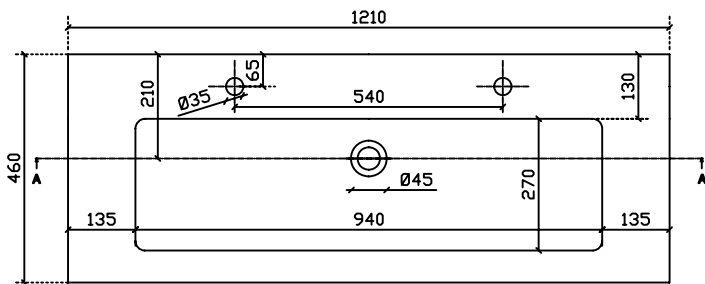

Art. 72262F Lavabo una vasca due fori rub. incasso soprapiano cm 121
 Peso Kg 29

Vista dall'alto

Vista laterale

Vista posteriore

Sezione A-A