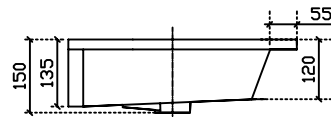

Art. 72262F Lavabo una vasca due fori rub. incasso soprapiano cm 121
 Peso Kg 29

Vista dall'alto

Vista laterale

Vista posteriore

Sezione A-A