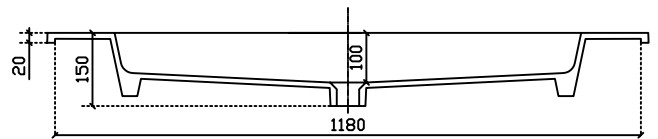

Art. 72262F Lavabo una vasca due fori rub. incasso soprapiano cm 121
 Peso Kg 29

Vista dall'alto

Vista laterale

Vista posteriore

Sezione A-A