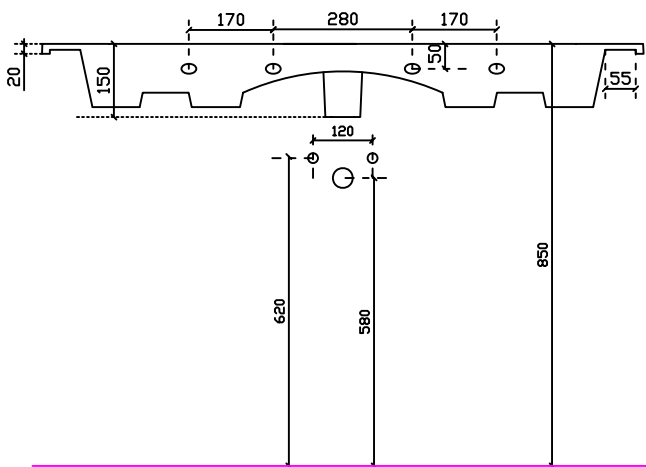

Art. 72262F Lavabo una vasca due fori rub. incasso soprapiano cm 121
 Peso Kg 29

Vista dall'alto

Vista laterale

Vista posteriore

Sezione A-A