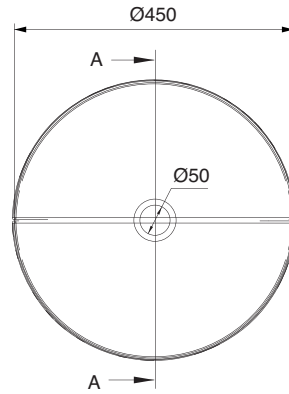

MIZU 45 + COVER

Art. 9002 - Ø45 - 18 Kg

Lavabo da incasso
Built-in washbasin
Lavabo encastré
Einbauwaschbecken

TOPS

LINE:
Art. 420 - Art. 410 - Art. 400

BRIO SISTEM:
Art. 230 - Art. 130 - Art. 120 - Art. 110

ANTIKA:
Art. 600 - Art. 610

DIMA - TEMPLATE
GABARIT - SCHABLONE

SEZIONE A-A