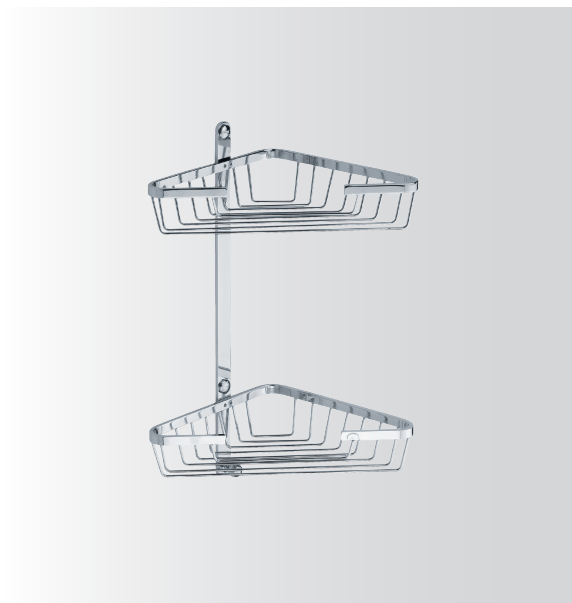

serie
Bahamas

B 44

Angolare composto da 2 griglie h. 5,5

L	P	H
27	20	38
