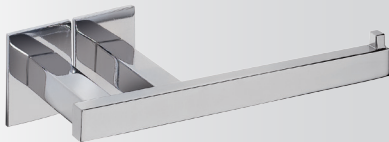

serie
Diva

VA 16

Porta rotolo senza coperchio in ottone cromato

L	P	H
18	6,5	2
