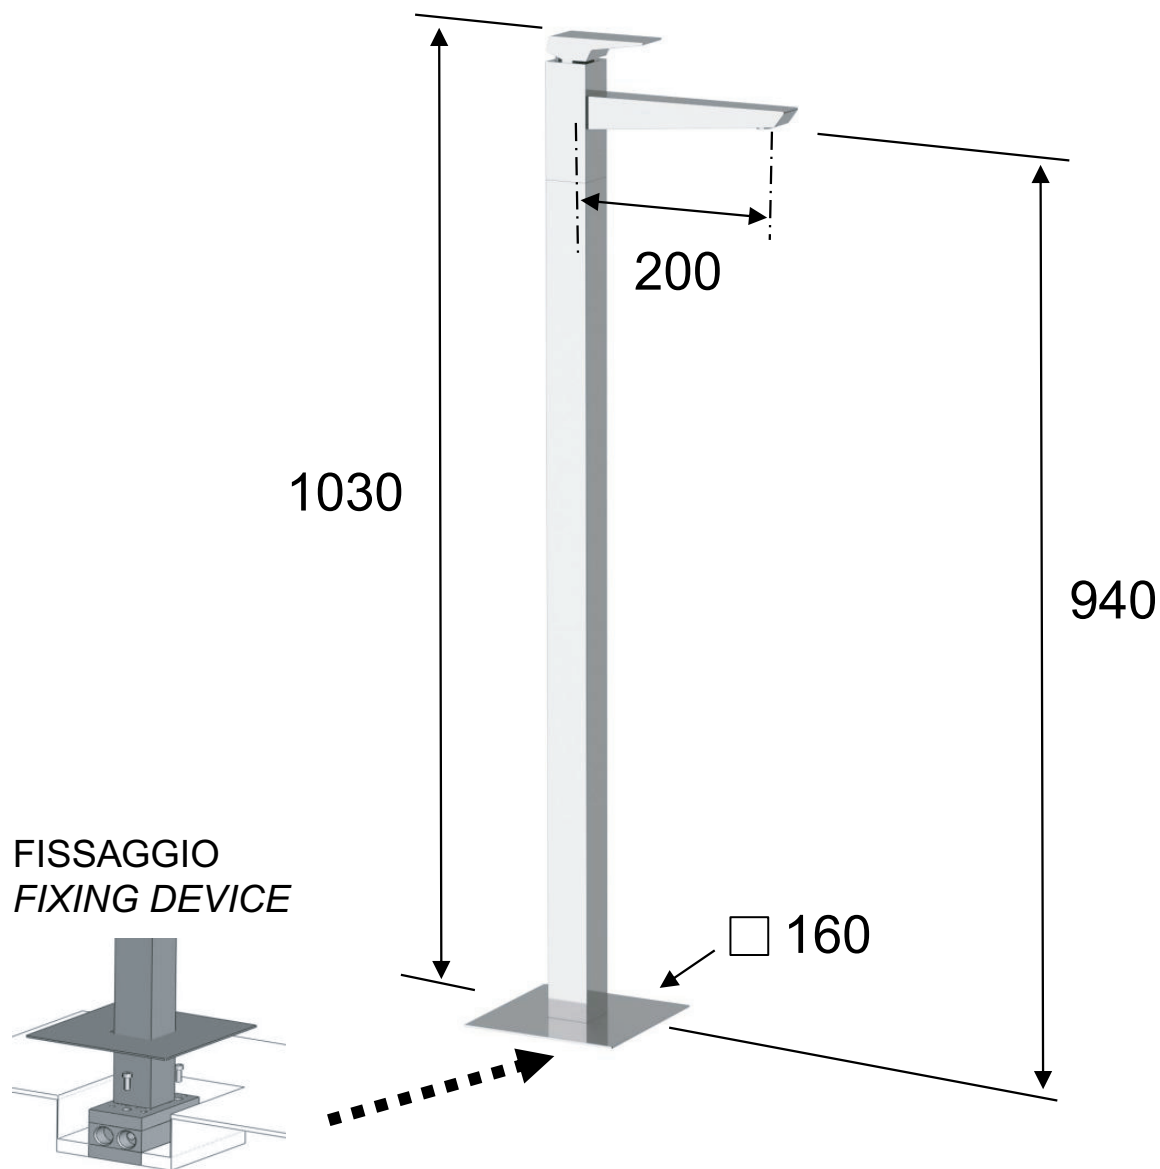

ART. COD. **SP688**

**MATERIALI / MATERIALS**

OTTONE CROMATO / CHROME PLATED BRASS

**CROMATURA / CHROME PLATING**

UNI EN 248