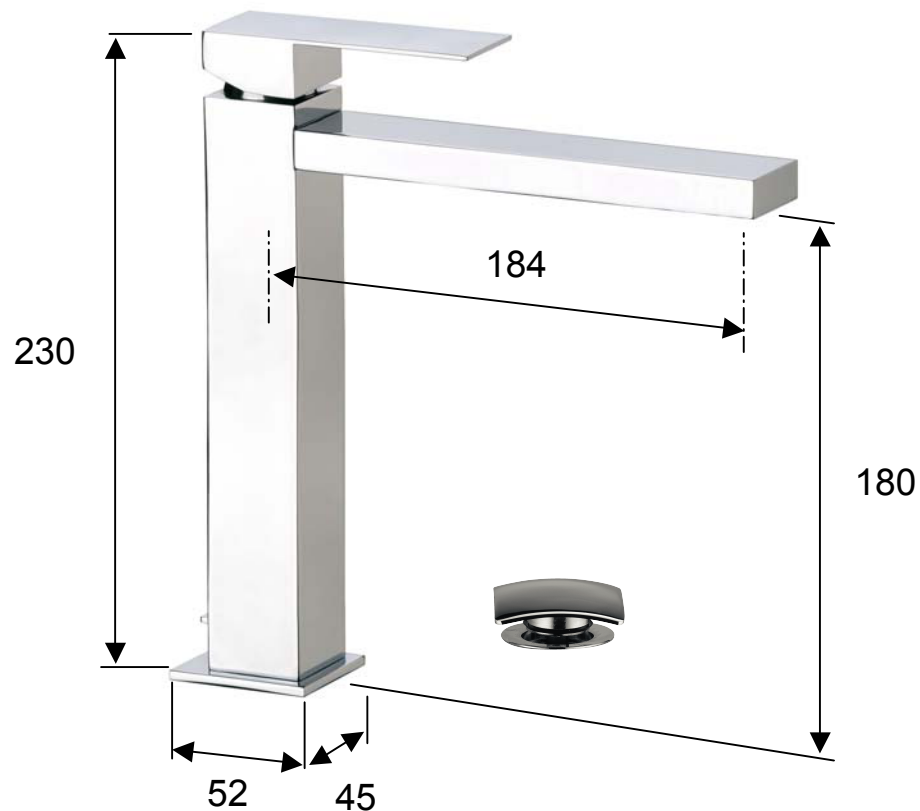

**DANIEL**

SCHEDA TECNICA TECHNICAL FEATURES

ART. COD.

**SK 607**

**MATERIALI / MATERIALS**

OTTONE CROMATO / CHROME PLATED BRASS

**CROMATURA / CHROME PLATING**

UNI EN 248