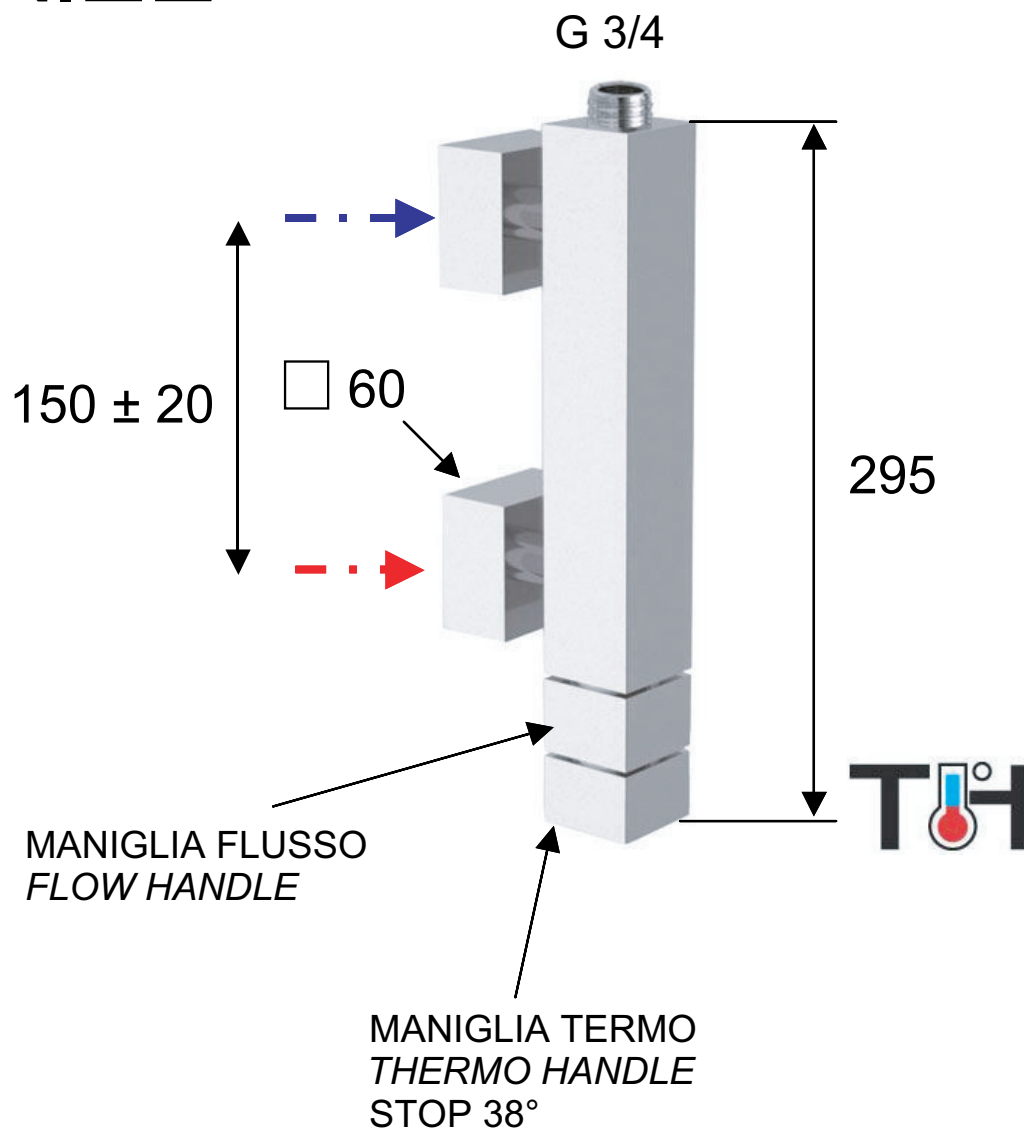

ART. COD.

**SKT611ZV**

**MATERIALI / MATERIALS**

OTTONE CROMATO / CHROME PLATED BRASS

**CROMATURA / CHROME PLATING**

UNI EN 248