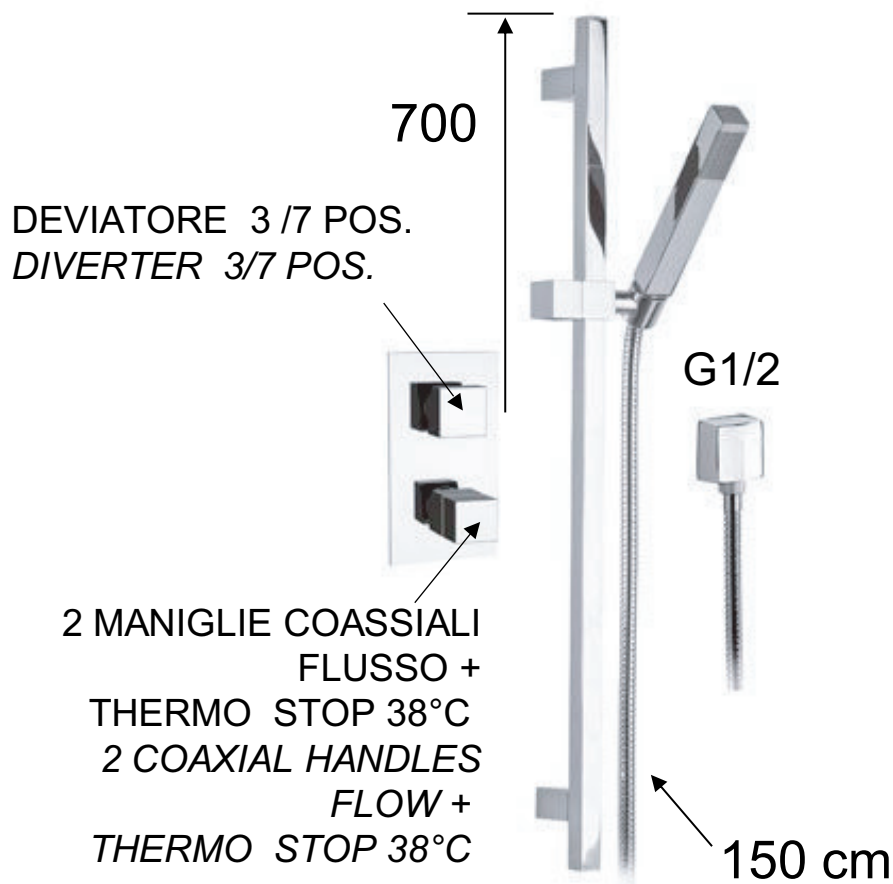

**DANIEL**

SCHEDA TECNICA TECHNICAL FEATURES

ART. COD.

**SKT614ZSSCA**

**MATERIALI / MATERIALS**

OTTONE CROMATO / CHROME PLATED BRASS

**CROMATURA / CHROME PLATING**

UNI EN 248