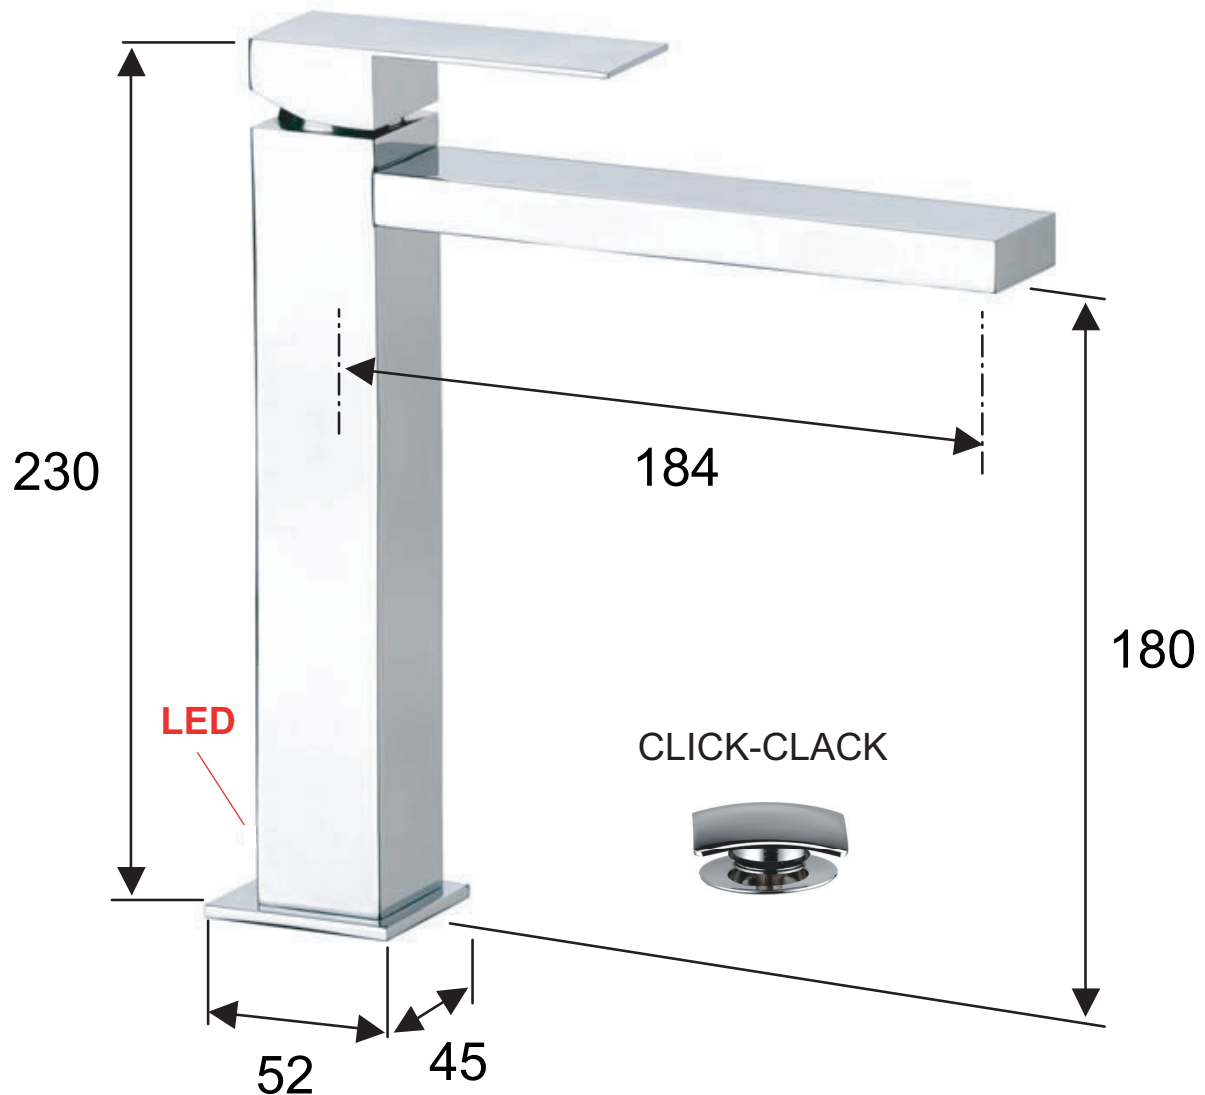

**DANIEL**

SCHEDA TECNICA TECHNICAL FEATURES

ART. COD.

**SKA607**

**MATERIALI / MATERIALS**

OTTONE CROMATO / CHROME PLATED BRASS

**CROMATURA / CHROME PLATING**

UNI EN 248