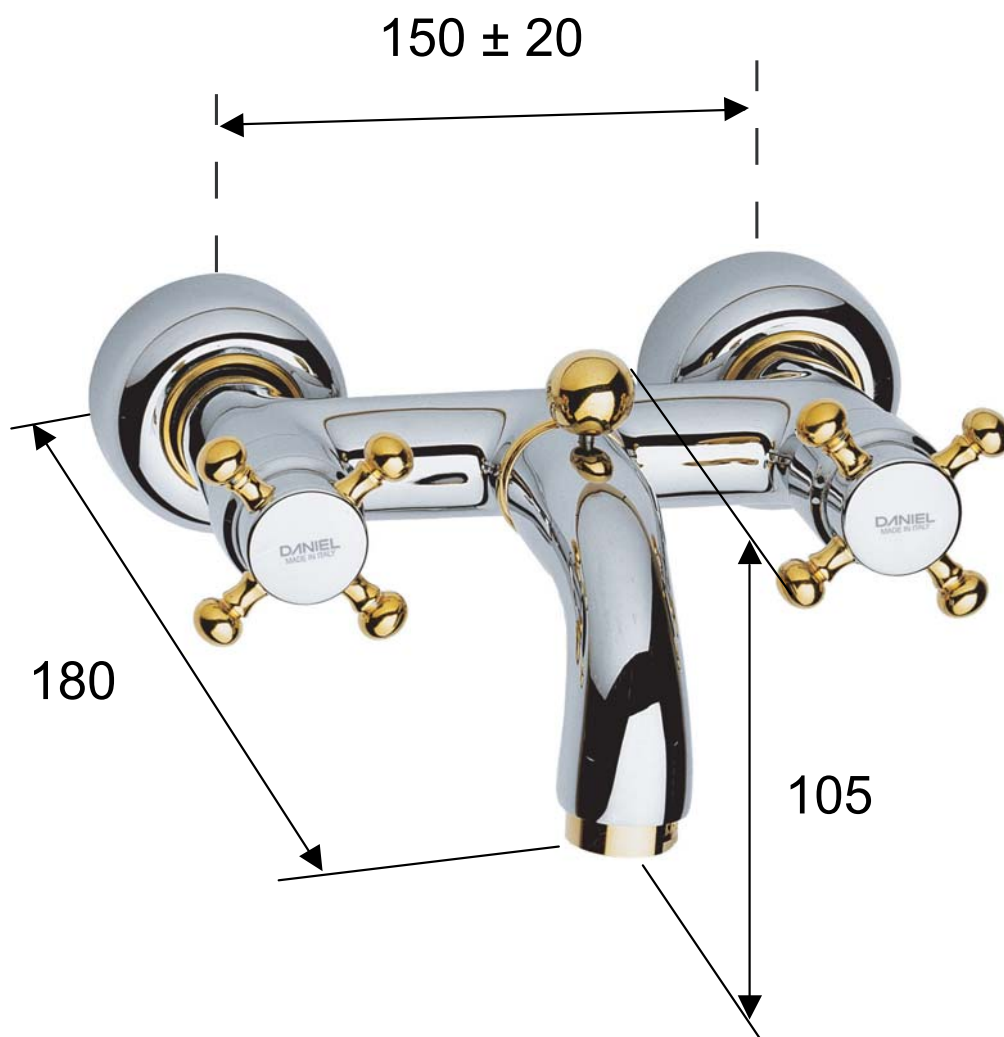

SCHEDA TECNICA TECHNICAL FEATURES

ART. COD. T4300H CRDO

MATERIALI / MATERIALS

OTTONE CROMO DORATO / CHROME PLATED GOLD BRASS

CROMATURA / CHROME PLATING

UNI EN 248

Via Leonardo da Vinci 53 20062 Cassano d'Adda (MI) Italy Tel. +39-0363 62651
info@daniel.it www.daniel.it