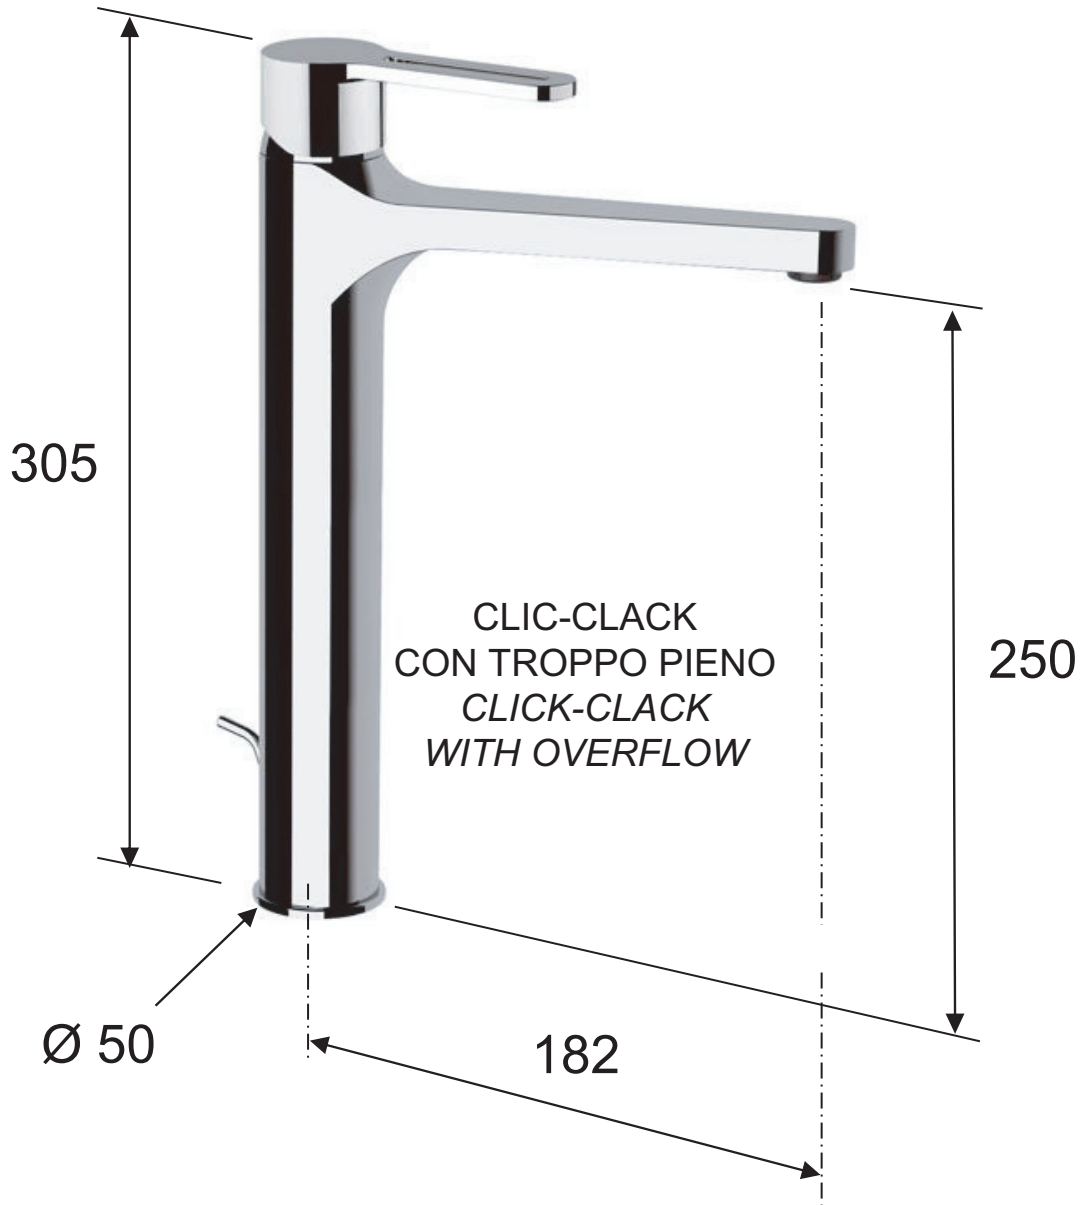

**DANIEL**

SCHEDA TECNICA TECHNICAL FEATURES

ART. COD.

**SR607**

**MATERIALI / MATERIALS**

OTTONE CROMATO / CHROME PLATED BRASS

**CROMATURA / CHROME PLATING**

UNI EN 248