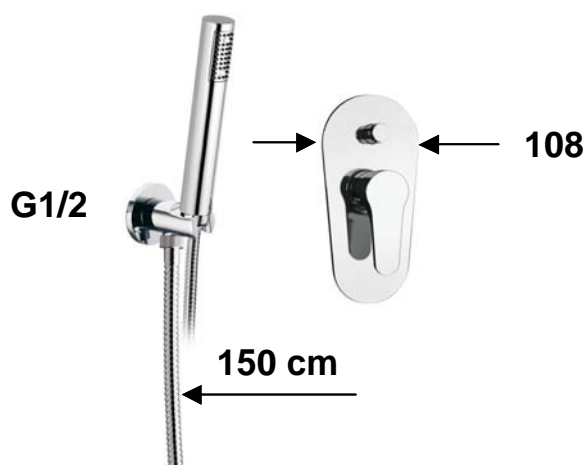

SCHEDA TECNICA TECHNICAL FEATURES

ART. COD.

OM615Z

**MATERIALI / MATERIALS**

OTTONE CROMATO / CHROME PLATED BRASS

**CROMATURA / CHROME PLATING**

UNI EN 248

Via Leonardo da Vinci 53 20062 Cassano d'Adda (MI) Italy Tel. +39-0363 62651  
info@daniel.it www.daniel.it