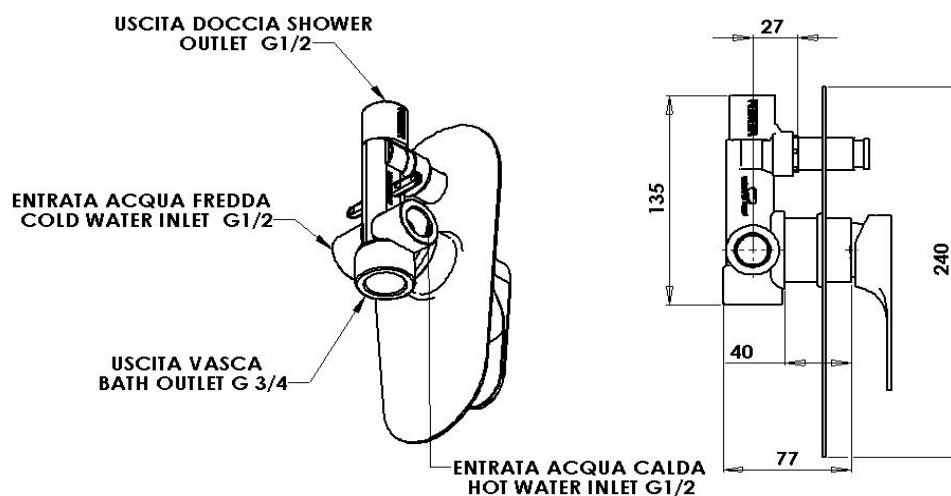

SCHEDA TECNICA TECHNICAL FEATURES

ART. COD.

OM615Z

**MATERIALI / MATERIALS**

OTTONE CROMATO / CHROME PLATED BRASS

**CROMATURA / CHROME PLATING**

UNI EN 248

Via Leonardo da Vinci 53 20062 Cassano d'Adda (MI) Italy Tel. +39-0363 62651  
info@daniel.it www.daniel.it