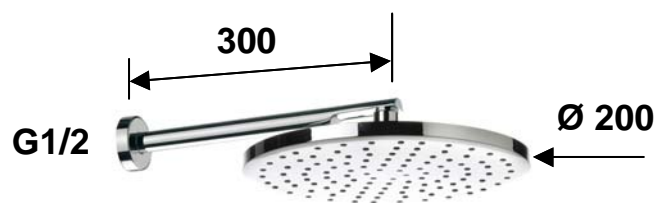

SCHEDA TECNICA TECHNICAL FEATURES

ART. COD.

OM615Z

**MATERIALI / MATERIALS**

OTTONE CROMATO / CHROME PLATED BRASS

**CROMATURA / CHROME PLATING**

UNI EN 248

Via Leonardo da Vinci 53 20062 Cassano d'Adda (MI) Italy Tel. +39-0363 62651  
info@daniel.it www.daniel.it