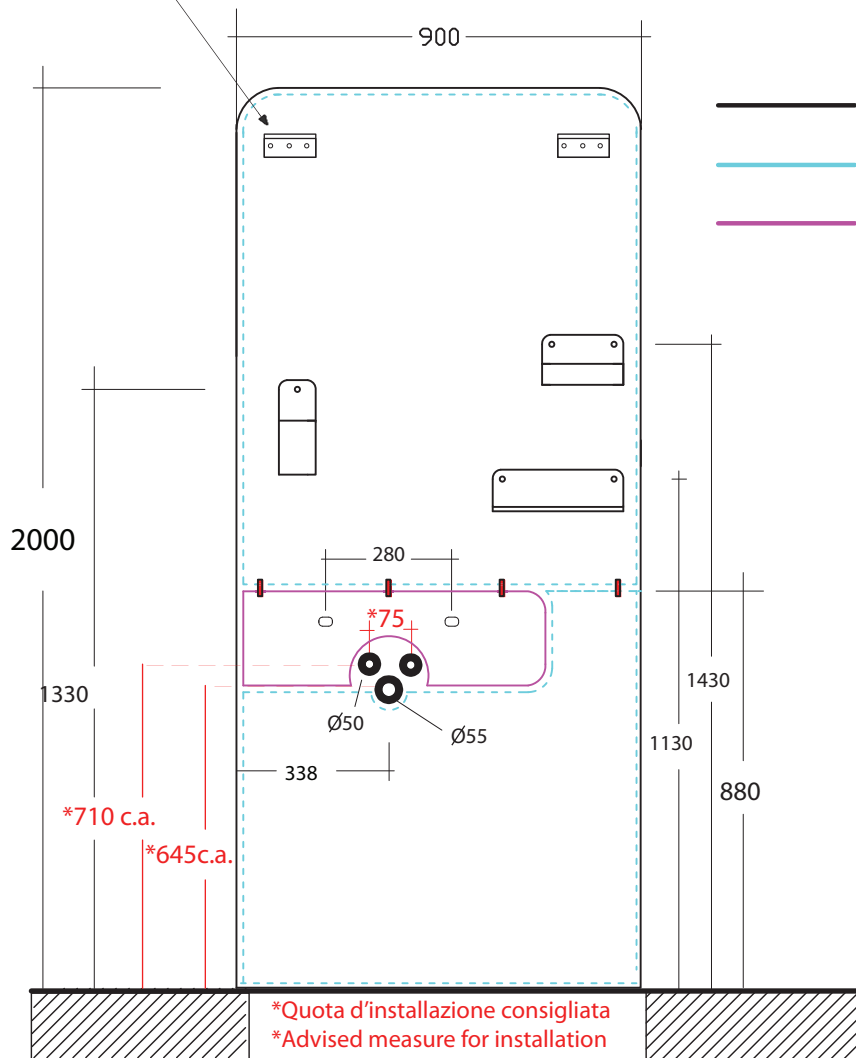

COLORI/COLORS

Fissaggio posteriore specchio
Fixing back mirror

- Legno/wood
- Specchio/ mirror
- Lavabo/washbasin

Lavabo
Basin