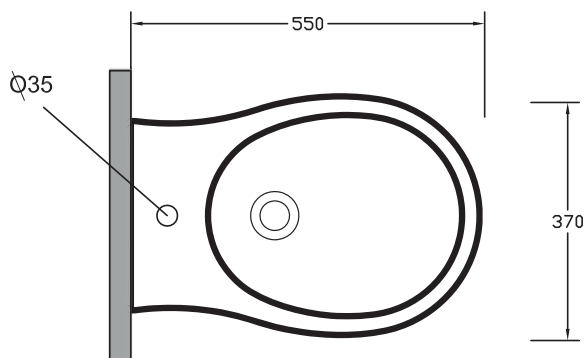

Art.**FOR210101**

\*Quota d'installazione consigliata  
\*Advised measure for installation

## CARATTERISTICHE DEL PRODOTTO / PRODUCT FEATURES

- bidet ergonomico BTW monoforo Art.**FOR210101**
- clean elegant, ergonomic back to wall bidet one hole Art.**FOR210101**

## CONFEZIONE DEL PRODOTTO / PACKAGING PRODUCTS

- imballi in scatola di cartone 60x41x45
- imballo su bancale per pezzi multipli
- packaging in carton boxes 60x41x45
- packaging on pallets for multiple pieces

## DESCRIZIONE / DESCRIPTION

bidet serie Formosa - peso Kg21  
back to wall bidet Formosa - weight Kg 21