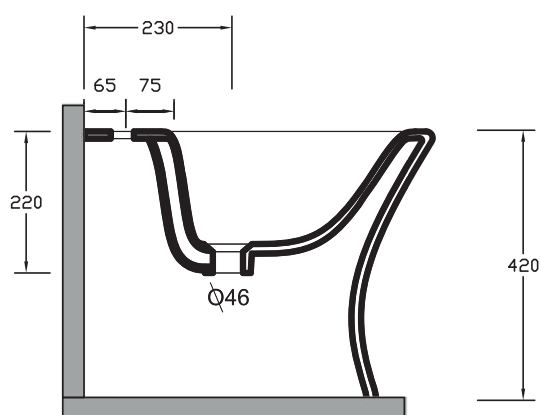

Art.**FOR210101**

\*Quota d'installazione consigliata  
\*Advised measure for installation

## CARATTERISTICHE DEL PRODOTTO / PRODUCT FEATURES

- bidet ergonomico BTW monoforo Art.**FOR210101**
- clean elegant, ergonomic back to wall bidet one hole Art.**FOR210101**

## DESCRIZIONE / DESCRIPTION

bidet serie Formosa - peso Kg21  
back to wall bidet Formosa - weight Kg 21