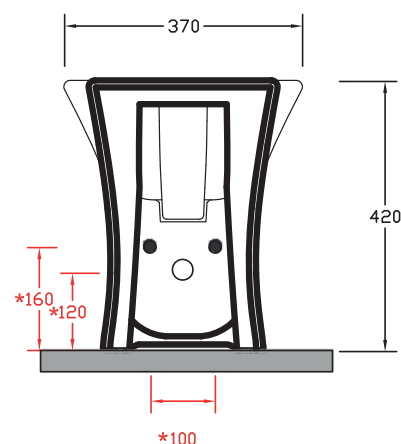

Art.**FOR210101**

*Quota d'installazione consigliata
*Advised measure for installation

CARATTERISTICHE DEL PRODOTTO / PRODUCT FEATURES

- -bidet ergonomico BTW monoforo Art.**FOR210101**
- -clean elegant, ergonomic back to wall bidet one hole Art.**FOR210101**

MANUTENZIONE / MAINTENANCE

- -pulire con acqua e sapone o altri prodotti adatti
- -evitare prodotti abrasivi o aggressivi
- -please clean with water and soap or other suitable products
- -please avoid any aggressive or abrasive product

CONFEZIONE DEL PRODOTTO / PACKAGING PRODUCTS

- -imballi in scatola di cartone 60x41x45
- -imballo su bancale per pezzi multipli
- -packaging in carton boxes 60x41x45
- -packaging on pallets for multiple pieces

PRODOTTO / PRODUCT

bidet terra/back to wall

MATERIALE / MATERIAL

vitreo china

TRATTAMENTO / TREATMENT

smaltato/glazed

DESCRIZIONE / DESCRIPTION

bidet serie Formosa - peso Kg21
back to wall bidet Formosa - weight Kg 21

CERTIFICAZIONI / CERTIFICATION

UNI EN .14528

FISSAGGI / HARDWARE

inclusi FOVF
included FOVF

COLORE / COLOR

bianco,nero,bianco mat,nero mat
white,black,white mat,black mat