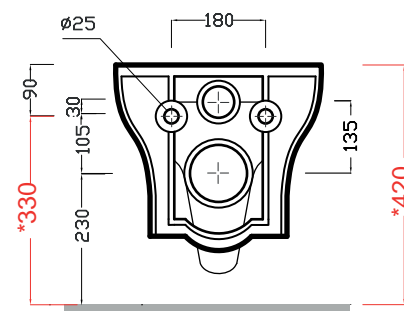

Art.CLE1202R01

**NewFlush**

**Nuovo scarico senza brida**  
New Flush without rim

\* Quota di installazione consigliata  
Advised measure for installation

## CONFEZIONE DEL PRODOTTO / PACKAGING PRODUCTS

- imballi in scatola di cartone 60x41x35
- imballo su bancale per pezzi multipli
- packaging in carton boxes 60x41x35
- packaging on pallets for multiple pieces