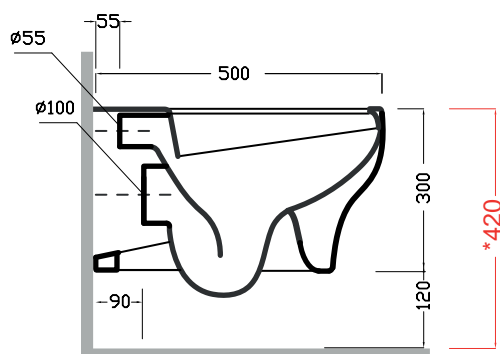

Art.CLE1202R01

**NewFlush**

**Nuovo scarico senza brida**  
New Flush without rim

\* Quota di installazione consigliata  
Advised measure for installation

## CONFEZIONE DEL PRODOTTO / PACKAGING PRODUCTS

- imballi in scatola di cartone 60x41x35
- imballo su bancale per pezzi multipli
- packaging in carton boxes 60x41x35
- packaging on pallets for multiple pieces

## DESCRIZIONE / DESCRIPTION

- wc sospeso Clear - peso Kg20
- wall hung Clear - weight Kg 20