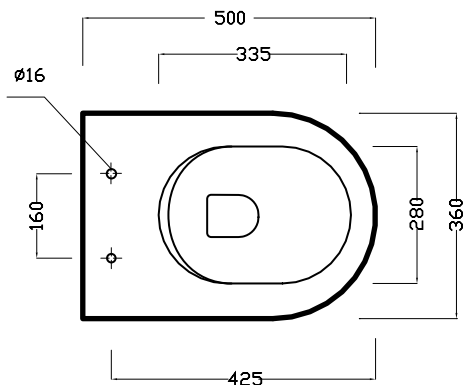

Art.CLE1202R01

**NewFlush**

**Nuovo scarico senza brida**  
New Flush without rim

\* Quota di installazione consigliata  
Advised measure for installation

## CONFEZIONE DEL PRODOTTO / PACKAGING PRODUCTS

- imballi in scatola di cartone 60x41x35
- imballo su bancale per pezzi multipli
- packaging in carton boxes 60x41x35
- packaging on pallets for multiple pieces

## DESCRIZIONE / DESCRIPTION

- wc sospeso Clear - peso Kg20
- wall hung Clear - weight Kg 20