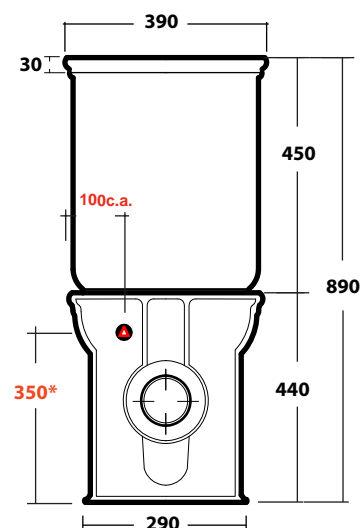

Art.IMP130301+IMP71PF201

*CURVE TECNICHE PIPE CONNECTORS		
Art.RASB	Art.RAR1	Art.RA305 Ø 90
220 da 200/225	220 da 170/270	305 da 200/305
220 from 200/225	220 from 170/270	305 from 200/305

* Quota di installazione consigliata
Advised measure for installation

CARATTERISTICHE DEL PRODOTTO / PRODUCT FEATURES

- wc monoblocco BTW
- possibilità di traslazione
- wc Pan BTW
- At the option of translation

Art.IMP130301+IMP71PF201

Art.IMP130301+IMP71PF201

MANUTENZIONE / MAINTENANCE

CONFEZIONE DEL PRODOTTO / PACKAGING PRODUCTS

- imballi in scatola di cartone 70x41x45 cm
- imballo su bancale per pezzi multipli
- packaging in carton boxes 70x41x45cm
- packaging on pallets for multiple pieces

DESCRIZIONE / DESCRIPTION

- wc Monoblocco Impero - peso Kg50
- wc Pan Impero - weight Kg 50

CERTIFICAZIONI / CERTIFICATION

UNI EN .997 2012

FISSAGGI / HARDWARE

- inclusi Art. FOVF
- included Art. FOVF