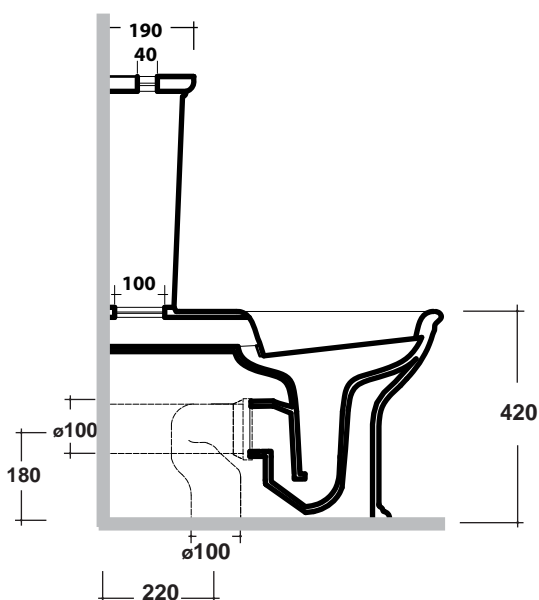

Art.IMP130301+IMP71PF201

*CURVE TECNICHE PIPE CONNECTORS		
Art.RASB	Art.RAR1	Art.RA305 Ø 90
220 da 200/225	220 da 170/270	305 da 200/305
220 from 200/225	220 from 170/270	305 from 200/305

* Quota di installazione consigliata
Advised measure for installation

CARATTERISTICHE DEL PRODOTTO / PRODUCT FEATURES

- wc monoblocco BTW
- possibilità di traslazione
- wc Pan BTW
- At the option of translation

Art.IMP130301+IMP71PF201

Art.IMP130301+IMP71PF201

MANUTENZIONE / MAINTENANCE

CONFEZIONE DEL PRODOTTO / PACKAGING PRODUCTS

- imballi in scatola di cartone 70x41x45 cm
- imballo su bancale per pezzi multipli
- packaging in carton boxes 70x41x45cm
- packaging on pallets for multiple pieces

DESCRIZIONE / DESCRIPTION

- wc Monoblocco Impero - peso Kg50
- wc Pan Impero - weight Kg 50

CERTIFICAZIONI / CERTIFICATION

UNI EN .997 2012

FISSAGGI / HARDWARE

- inclusi Art. FOVF
- included Art. FOVF