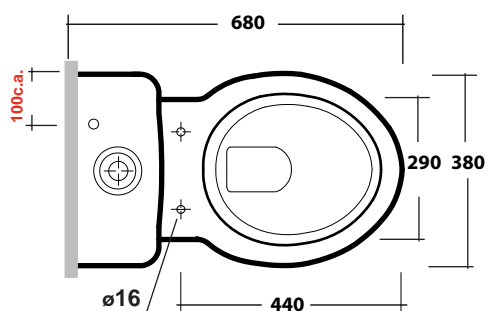

Art.IMP130301+IMP71PF201

*CURVE TECNICHE PIPE CONNECTORS		
Art.RASB	Art.RAR1	Art.RA305 Ø 90
220 da 200/225	220 da 170/270	305 da 200/305
220 from 200/225	220 from 170/270	305 from 200/305

* Quota di installazione consigliata
Advised measure for installation

CARATTERISTICHE DEL PRODOTTO / PRODUCT FEATURES

- wc monoblocco BTW
- possibilità di traslazione
- wc Pan BTW
- At the option of translation

Art.IMP130301+IMP71PF201

Art.IMP130301+IMP71PF201

MANUTENZIONE / MAINTENANCE

CONFEZIONE DEL PRODOTTO / PACKAGING PRODUCTS

- imballi in scatola di cartone 70x41x45 cm
- imballo su bancale per pezzi multipli
- packaging in carton boxes 70x41x45cm
- packaging on pallets for multiple pieces

DESCRIZIONE / DESCRIPTION

- wc Monoblocco Impero - peso Kg50
- wc Pan Impero - weight Kg 50

CERTIFICAZIONI / CERTIFICATION

UNI EN .997 2012

FISSAGGI / HARDWARE

- inclusi Art. FOVF
- included Art. FOVF