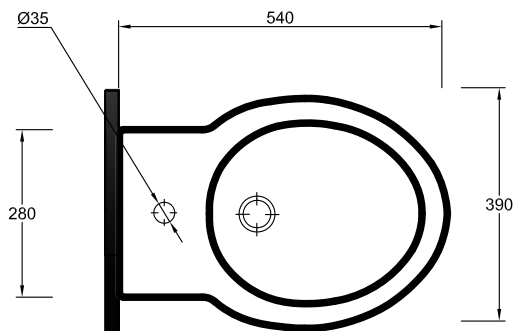

Art.IMP220101

* Quota di installazione consigliata
Advised measure for installation

CARATTERISTICHE DEL PRODOTTO / PRODUCT FEATURES

- bidet sospeso classico ed elegante
- wall hung bidet elegant and classic

CONFEZIONE DEL PRODOTTO / PACKAGING PRODUCTS

- imballi in scatola di cartone 55x41x42cm.
- imballo su bancale per pezzi multipli
- packaging in carton boxes 55x41x42cm.
- packaging on pallets for multiple pieces

DESCRIZIONE / DESCRIPTION

- bidet serie impero - peso Kg 19
- bidet impero range wc - weight Kg 19

CERTIFICAZIONI / CERTIFICATION

UNI EN .997 2012

FISSAGGI / HARDWARE

inclusi WB9S
included WB9S

PRODOTTO
PRODUCT
bidet/bidet