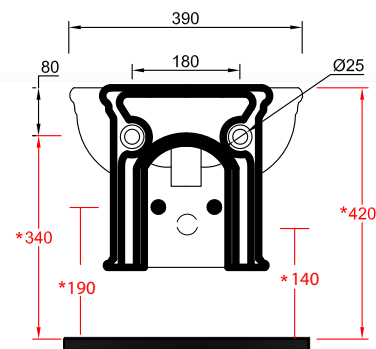

Art.IMP220101

* Quota di installazione consigliata
Advised measure for installation

CARATTERISTICHE DEL PRODOTTO / PRODUCT FEATURES

- -bidet sospeso classico ed elegante
- -wall hung bidet elegant and classic

Art.IMP220101
Art.IMP220101

MANUTENZIONE / MAINTENANCE

- -pulire con acqua e sapone o altri prodotti adatti
- -evitare prodotti abrasivi o aggressivi
- -please clean with water and soap or other suitable products
- -pleas avoid any aggressive or abrasive product

CONFEZIONE DEL PRODOTTO / PACKAGING PRODUCTS

- -imballi in scatola di cartone 55x41x42cm.
- -imballo su bancale per pezzi multipli
- -packaging in carton boxes 55x41x42cm.
- -packaging on pallets for multiple pieces

DESCRIZIONE / DESCRIPTION

- -bidet serie impero - peso Kg 19
- -bidet impero range wc - weight Kg 19

CERTIFICAZIONI / CERTIFICATION

UNI EN .997 2012

FISSAGGI / HARDWARE

inclusi WB9S
included WB9S

PRODOTTO
PRODUCT
bidet/bidet

MATERIALE
MATERIAL
vitreous china

TRATTAMENTO
TREATMENT
smaltato/glazed

COLORE/COLOR