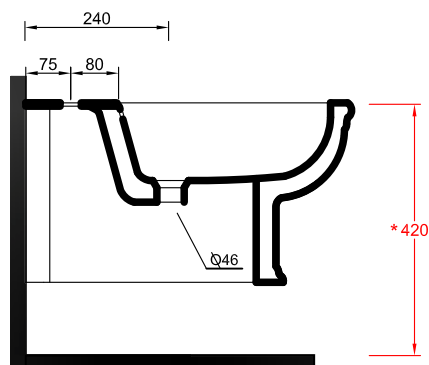

Art.IMP220101

* Quota di installazione consigliata
Advised measure for installation

CARATTERISTICHE DEL PRODOTTO / PRODUCT FEATURES

- -bidet sospeso classico ed elegante
- -wall hung bidet elegant and classic

Art.IMP220101
Art.IMP220101

MANUTENZIONE / MAINTENANCE

- -pulire con acqua e sapone o altri prodotti adatti
- -evitare prodotti abrasivi o aggressivi
- -please clean with water and soap or other suitable products
- -pleas avoid any aggressive or abrasive product

CONFEZIONE DEL PRODOTTO / PACKAGING PRODUCTS

- -imballi in scatola di cartone 55x41x42cm.
- -imballo su bancale per pezzi multipli
- -packaging in carton boxes 55x41x42cm.
- -packaging on pallets for multiple pieces

DESCRIZIONE / DESCRIPTION

- -bidet serie impero - peso Kg 19
- -bidet impero range wc - weight Kg 19

CERTIFICAZIONI / CERTIFICATION

UNI EN .997 2012

FISSAGGI / HARDWARE

inclusi WB9S
included WB9S

PRODOTTO
PRODUCT
bidet/bidet

MATERIALE
MATERIAL
vitreous china

TRATTAMENTO
TREATMENT
smaltato/glazed

COLORE/COLOR