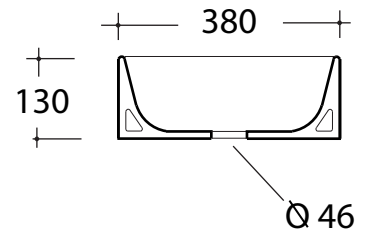

Art. **LIL4250001**

*Quota d'installazione consigliata
*Advised measure for installation

CARATTERISTICHE DEL PRODOTTO / PRODUCT FEATURES

-lavabo appoggio
- Washbasin over counter

Art. **LIL4250001**
Art. **LIL4250001**

CONFEZIONE DEL PRODOTTO / PACKAGING PRODUCTS

-imballi in scatole di cartone 52x40x15
-imballo su bancale per pezzi multipli
-packaging in carton boxes 52x40x15
-packaging on pallets for multiple pieces