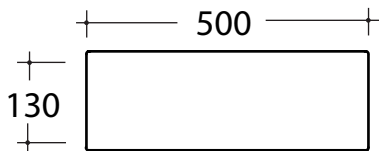

Art. **LIL4250001**

*Quota d'installazione consigliata
*Advised measure for installation

CARATTERISTICHE DEL PRODOTTO / PRODUCT FEATURES

-lavabo appoggio
- Washbasin over counter

Art. **LIL4250001**
Art. **LIL4250001**

CONFEZIONE DEL PRODOTTO / PACKAGING PRODUCTS

-imballi in scatole di cartone 52x40x15
-imballo su bancale per pezzi multipli
-packaging in carton boxes 52x40x15
-packaging on pallets for multiple pieces