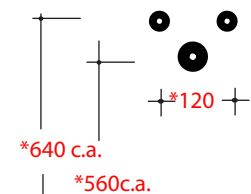

Art. **LIL4250001**

*Quota d'installazione consigliata
*Advised measure for installation

CARATTERISTICHE DEL PRODOTTO / PRODUCT FEATURES

-lavabo appoggio
- Washbasin over counter

Art. **LIL4250001**
Art. **LIL4250001**

CONFEZIONE DEL PRODOTTO / PACKAGING PRODUCTS

-imballi in scatole di cartone 52x40x15
-imballo su bancale per pezzi multipli
-packaging in carton boxes 52x40x15
-packaging on pallets for multiple pieces