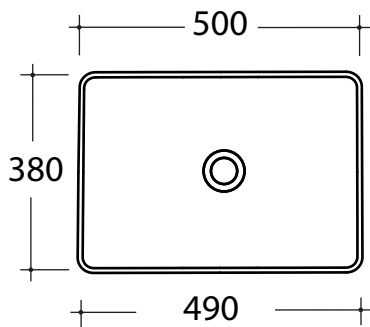

Art. **LIL4250001**

*Quota d'installazione consigliata
*Advised measure for installation

CARATTERISTICHE DEL PRODOTTO / PRODUCT FEATURES

-lavabo appoggio
- Washbasin over counter

Art. **LIL4250001**
Art. **LIL4250001**

CONFEZIONE DEL PRODOTTO / PACKAGING PRODUCTS

-imballi in scatole di cartone 52x40x15
-imballo su bancale per pezzi multipli
-packaging in carton boxes 52x40x15
-packaging on pallets for multiple pieces