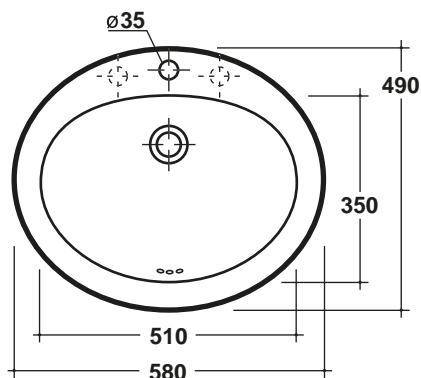

Art.LIL4658101

Dima per installazione

CARATTERISTICHE DEL PRODOTTO / PRODUCT FEATURES

- lavabo incasso soprapiano
- wash basin upon top

Art. LIL4658101
Art. LIL4658101

MANUTENZIONE /MAINTENANCE

- pulire con acqua e sapone o altri prodotti adatti
- evitare prodotti abrasivi o aggressivi
- please clean with water and soap or other suitable products
- please avoid any aggressive or abrasive product

CONFEZIONE DEL PRODOTTO /PACKAGING PRODUCTS

- imballi in scatole di cartone 60x52x22
- imballo su bancale per pezzi multipli
- packaging in carton boxes 60x52x22
- packaging on pallets for multiple pieces

DESCRIZIONE /DESCRIPTION

- Lavabo sovrappiano - peso 11 Kg
- Washbasin Upon top -weigh 11 Kg

CERTIFICAZIONI /CERTIFICATION

EN 14688

FISSAGGI /HARDWARE

PRODOTTO

PRODUCT
lavabo/basin

MATERIALE