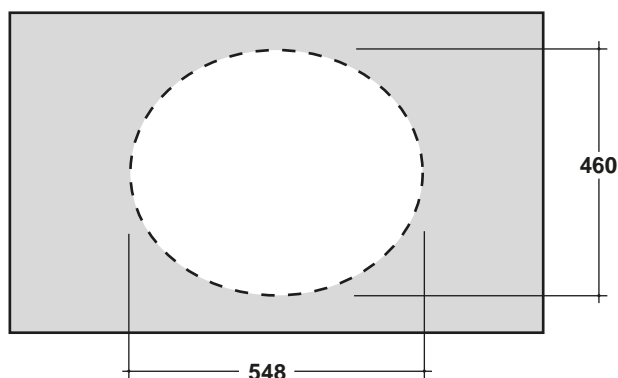

Art.LIL4658101

Dima per installazione

CARATTERISTICHE DEL PRODOTTO / PRODUCT FEATURES

- lavabo incasso soprapiano
- wash basin upon top

Art. LIL4658101
Art. LIL4658101

MANUTENZIONE /MAINTENANCE

- pulire con acqua e sapone o altri prodotti adatti
- evitare prodotti abrasivi o aggressivi
- please clean with water and soap or other suitable products
- please avoid any aggressive or abrasive product

CONFEZIONE DEL PRODOTTO /PACKAGING PRODUCTS

- imballi in scatole di cartone 60x52x22
- imballo su bancale per pezzi multipli
- packaging in carton boxes 60x52x22
- packaging on pallets for multiple pieces

DESCRIZIONE /DESCRIPTION

- Lavabo sovrappiano - peso 11 Kg
- Washbasin Upon top -weigh 11 Kg

CERTIFICAZIONI /CERTIFICATION

EN 14688

FISSAGGI /HARDWARE

PRODOTTO

PRODUCT
lavabo/basin

MATERIALE