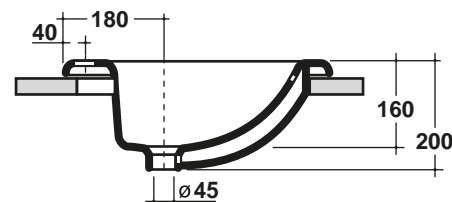

Art.LIL4658101

Dima per installazione

CARATTERISTICHE DEL PRODOTTO / PRODUCT FEATURES

- lavabo incasso soprapiano
- wash basin upon top

Art. LIL4658101
Art. LIL4658101

MANUTENZIONE /MAINTENANCE

- pulire con acqua e sapone o altri prodotti adatti
- evitare prodotti abrasivi o aggressivi
- please clean with water and soap or other suitable products
- please avoid any aggressive or abrasive product

CONFEZIONE DEL PRODOTTO /PACKAGING PRODUCTS

- imballi in scatole di cartone 60x52x22
- imballo su bancale per pezzi multipli
- packaging in carton boxes 60x52x22
- packaging on pallets for multiple pieces

DESCRIZIONE /DESCRIPTION

- Lavabo sovrappiano - peso 11 Kg
- Washbasin Upon top -weigh 11 Kg

CERTIFICAZIONI /CERTIFICATION

EN 14688

FISSAGGI /HARDWARE

PRODOTTO

PRODUCT
lavabo/basin

MATERIALE