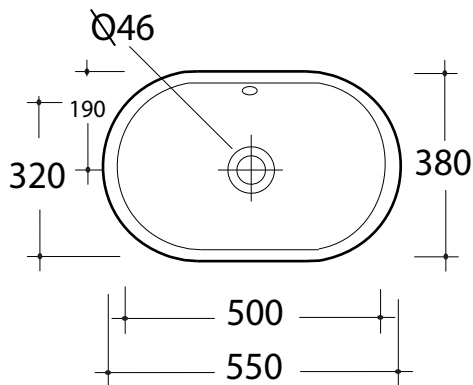

Art. LIL4455001

Dima per installazione

*Quota d'installazione consigliata
*Advised measure for installation

CARATTERISTICHE DEL PRODOTTO / PRODUCT FEATURES

-lavabo sottopiano
- Under top wash basin

Art. LIL4455001
Art. LIL4455001

CONFEZIONE DEL PRODOTTO / PACKAGING PRODUCTS

-imballi in scatole di cartone 58x39x22
-imballo su bancale per pezzi multipli
-packaging in carton boxes 58x39x22
-packaging on pallets for multiple pieces