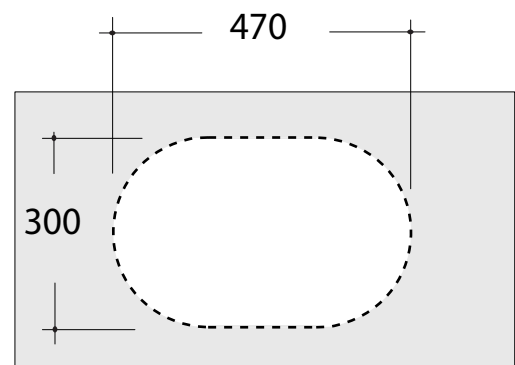

Art. LIL4455001

Dima per installazione

*Quota d'installazione consigliata
*Advised measure for installation

CARATTERISTICHE DEL PRODOTTO / PRODUCT FEATURES

-lavabo sottopiano
- Under top wash basin

Art. LIL4455001
Art. LIL4455001

CONFEZIONE DEL PRODOTTO / PACKAGING PRODUCTS

-imballi in scatole di cartone 58x39x22
-imballo su bancale per pezzi multipli
-packaging in carton boxes 58x39x22
-packaging on pallets for multiple pieces