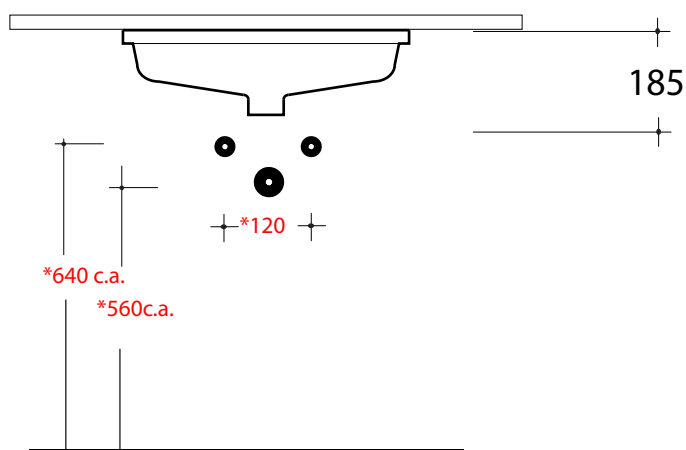

Art. LIL4455001

Dima per installazione

*Quota d'installazione consigliata
*Advised measure for installation

CARATTERISTICHE DEL PRODOTTO / PRODUCT FEATURES

-lavabo sottopiano
- Under top wash basin

Art. LIL4455001
Art. LIL4455001

CONFEZIONE DEL PRODOTTO / PACKAGING PRODUCTS

-imballi in scatole di cartone 58x39x22
-imballo su bancale per pezzi multipli
-packaging in carton boxes 58x39x22
-packaging on pallets for multiple pieces