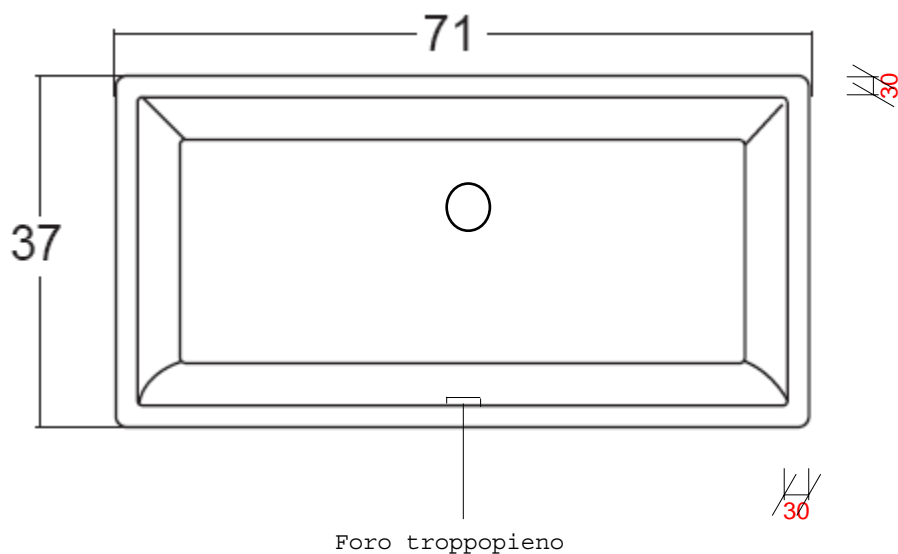

Art. 2036
Lavabo sottopiano cm 71
Peso 10 Kg

Galassia S.p.A.

Zona Industriale Loc. Pantalone
01030 Corchiano (VT) - Italia
www.ceramicagalassia.com

Tel. +39 0761 573134
Fax +39 0761 573458
info@ceramicagalassia.com