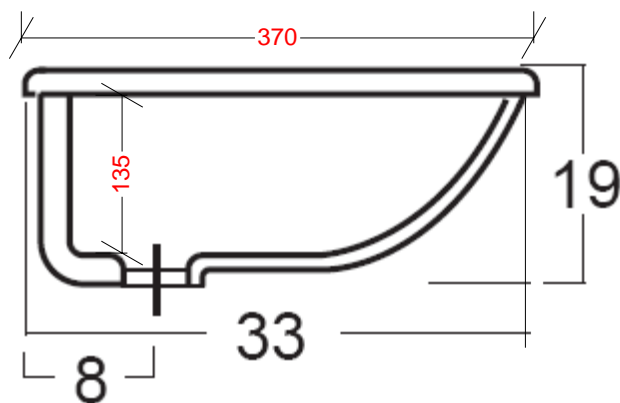

Art. 2036
Lavabo sottopiano cm 71
Peso 10 Kg

Galassia S.p.A.

Zona Industriale Loc. Pantalone
01030 Corchiano (VT) - Italia
www.ceramicagalassia.com

Tel. +39 0761 573134
Fax +39 0761 573458
info@ceramicagalassia.com