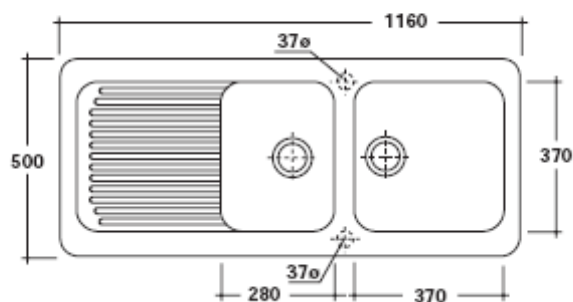

Art. 5100 GENIUS 116 2V

Lavello incasso 116x50 cm reversibile.

Recessed sink for kitchen 116x50 cm reversible.

Fregadero de encastrar Genius 116x50 cm.

Kg. 31

Galassia S.p.A.

Zona Industriale Loc. Pantalone
 01030 Corchiano (VT) - Italia
www.ceramicagalassia.com