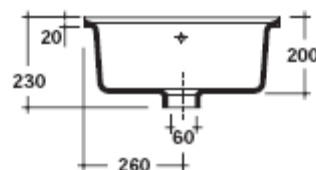

Art. 5100 GENIUS 116 2V

Lavello incasso 116x50 cm reversibile.

Recessed sink for kitchen 116x50 cm reversible.

Fregadero de encastrar Genius 116x50 cm.

Kg. 31

Galassia S.p.A.

Zona Industriale Loc. Pantalone
 01030 Corchiano (VT) - Italia
www.ceramicagalassia.com