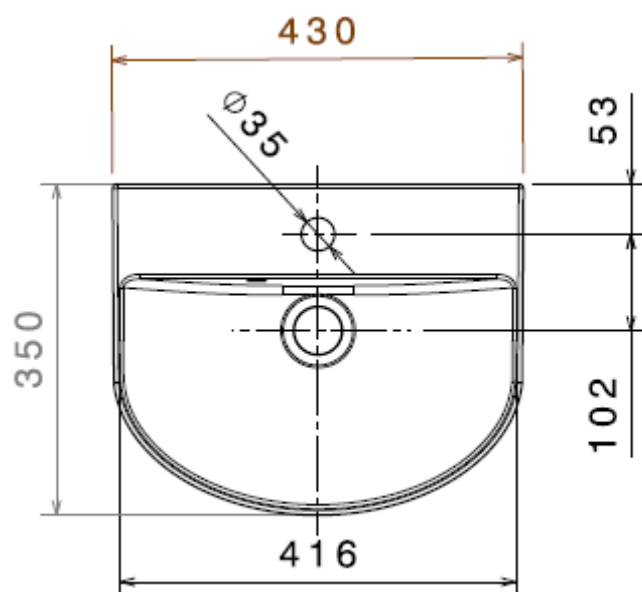

Art.5201
Lavabo semincasso cm 43x35xh16

Kg. 9

Galassia S.p.A.

Zona Industriale Loc. Pantalone
01030 Corchiano (VT) - Italia
www.ceramicagalassia.com

Tel. +39 0761 573134
Fax +39 0761 573458
info@ceramicagalassia.com