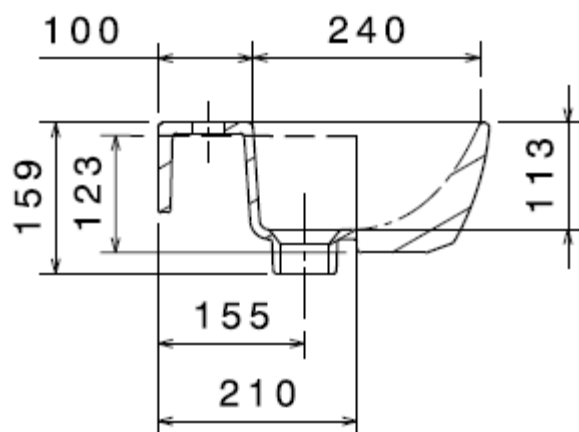

Art.5201
Lavabo semincasso cm 43x35xh16

Kg. 9

Galassia S.p.A.

Zona Industriale Loc. Pantalone
01030 Corchiano (VT) - Italia
www.ceramicagalassia.com

Tel. +39 0761 573134
Fax +39 0761 573458
info@ceramicagalassia.com