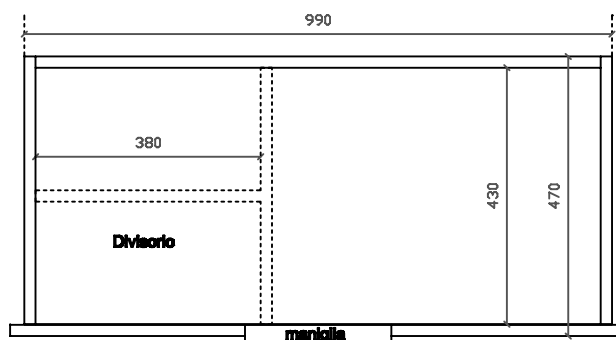

MEG

art. 5473 mobile sospeso con cestone estraibile per
lavabo cm 106x51 art. 2033

01/09/2015

Vista dall'alto

Vista dall'alto cestone con divisorio

Vista posteriore

Vista laterale

Vista frontale