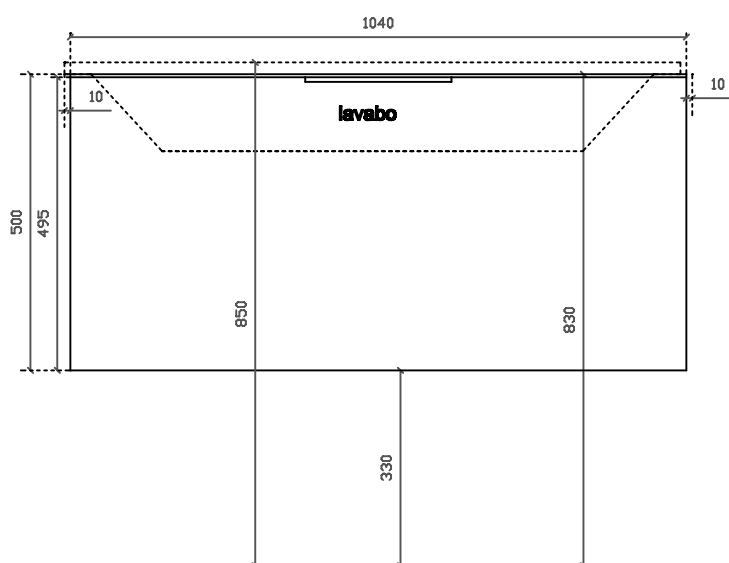

MEG

art. 5473 mobile sospeso con cestone estraibile per
lavabo cm 106x51 art. 2033

01/09/2015

Vista dall'alto

Vista dall'alto cestone con divisorio

Vista posteriore

Vista laterale

Vista frontale