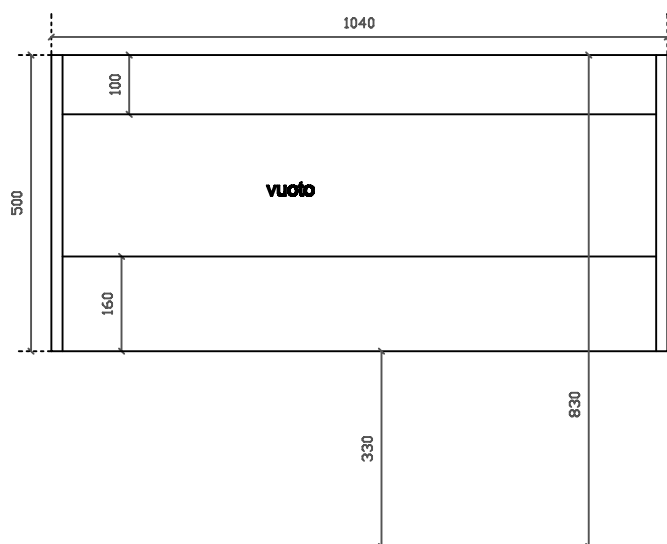

MEG

art. 5473 mobile sospeso con cestone estraibile per
lavabo cm 106x51 art. 2033

01/09/2015

Vista dall'alto

Vista dall'alto cestone con divisorio

Vista posteriore

Vista laterale

Vista frontale