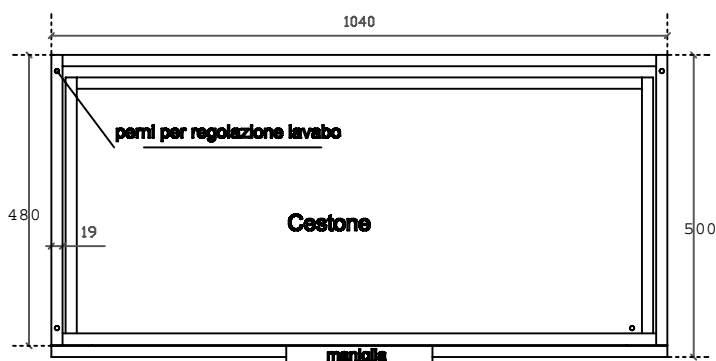

MEG

art. 5473 mobile sospeso con cestone estraibile per
lavabo cm 106x51 art. 2033

01/09/2015

Vista dall'alto

Vista dall'alto cestone con divisorio

Vista posteriore

Vista laterale

Vista frontale