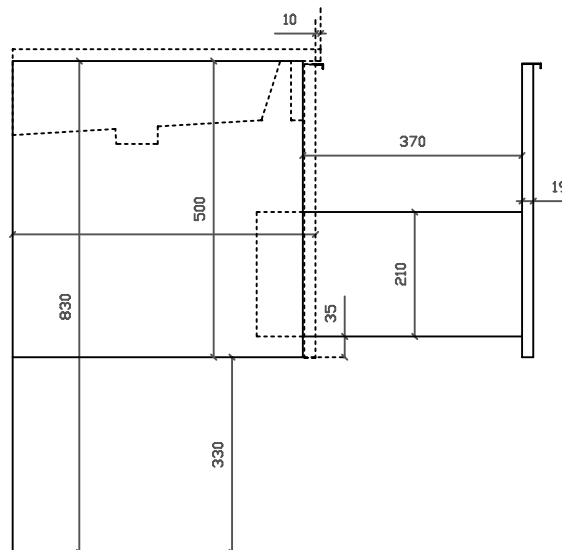

MEG

art. 5473 mobile sospeso con cestone estraibile per
lavabo cm 106x51 art. 2033

01/09/2015

Vista dall'alto

Vista dall'alto cestone con divisorio

Vista posteriore

Vista laterale

Vista frontale