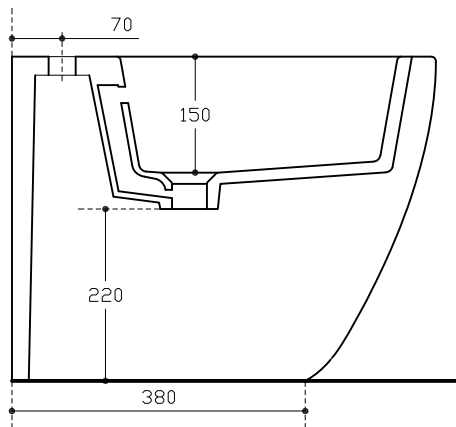

# Galassia Italy

Art. 5480

Bidet a terra. Fissaggio incluso.

Floor standing bidet. Fixing kit included.

Bidet a terra. Fijación incluida.

Bidet au sol. Fixation incluse.

Peso Kg 25.40

Vista dall'alto  
Top view  
Vista desde arriba  
Vue de haut

Vista laterale  
Lateral View  
Vista lateral  
Vue latérale

Sezione  
Section  
Sección  
Section

Vista posteriore  
Rear View  
Vista Posterior  
Vue en arrière

**Galassia S.p.a.**

Zona Industriale Loc. Pantalone  
01030 Corchiano (VT) - Italia  
www.ceramicagalassia.com