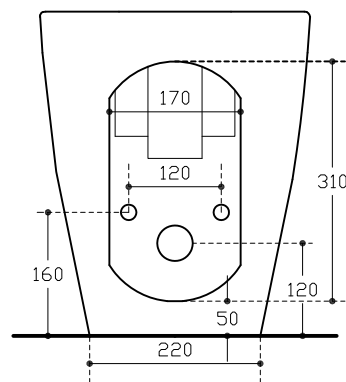

# Galassia Italy

Art. 5480

Bidet a terra. Fissaggio incluso.

Floor standing bidet. Fixing kit included.

Bidet a terra. Fijación incluida.

Bidet au sol. Fixation incluse.

Peso Kg 25.40

Vista dall'alto  
Top view  
Vista desde arriba  
Vue de haut

Vista laterale  
Lateral View  
Vista lateral  
Vue latérale

Sezione  
Section  
Sección  
Section

Vista posteriore  
Rear View  
Vista Posterior  
Vue en arrière

**Galassia S.p.a.**

Zona Industriale Loc. Pantalone  
01030 Corchiano (VT) - Italia  
www.ceramicagalassia.com