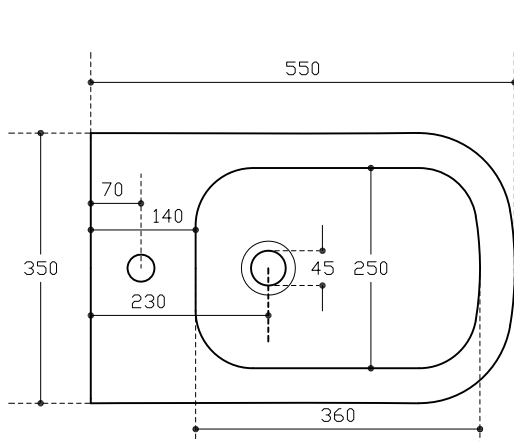

# Galassia Italy

Art. 5480

Bidet a terra. Fissaggio incluso.

Floor standing bidet. Fixing kit included.

Bidet a terra. Fijación incluida.

Bidet au sol. Fixation incluse.

Peso Kg 25.40

Vista dall'alto  
Top view  
Vista desde arriba  
Vue de haut

Vista laterale  
Lateral View  
Vista lateral  
Vue latérale

Sezione  
Section  
Sección  
Section

Vista posteriore  
Rear View  
Vista Posterior  
Vue en arrière

**Galassia S.p.a.**

Zona Industriale Loc. Pantalone  
01030 Corchiano (VT) - Italia  
www.ceramicagalassia.com