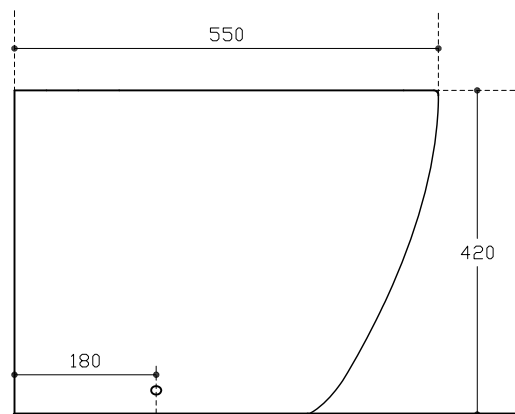

# Galassia Italy

Art. 5480

Bidet a terra. Fissaggio incluso.

Floor standing bidet. Fixing kit included.

Bidet a terra. Fijación incluida.

Bidet au sol. Fixation incluse.

Peso Kg 25.40

Vista dall'alto  
Top view  
Vista desde arriba  
Vue de haut