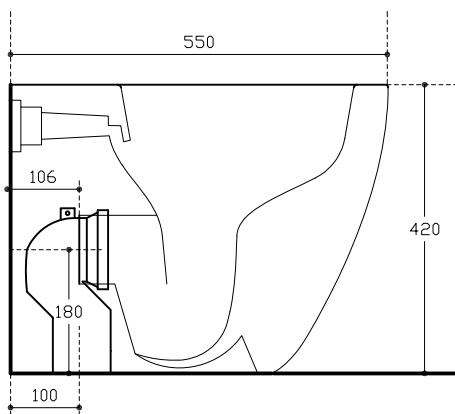

Galassia Italy

Art. 5481

Vaso con scarico universale "S/P, senza brida trasformabile tramite curva tecnica.

W.c. with floor/wall draining, no Rim adjustable by elbow/wall pipe.

Inodoro para tanque alto salida horizontal ó vertical, sin canal de lavado, transformable por medio del sifón de evacuación.

Cuvette avec vidage universel, sans bord adjustable par le coude

Peso Kg 25.90

Vista dall'alto
Top view
Vista desde arriba
Vue de haut

Vista laterale
Lateral View
Vista lateral
Vue latérale

Sezione
Section
Sección
Section