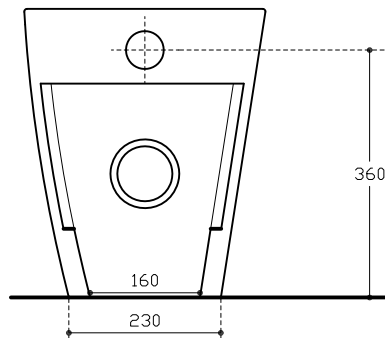

Galassia Italy

Art. 5481

Vaso con scarico universale "S/P, senza brida trasformabile tramite curva tecnica.

W.c. with floor/wall draining, no Rim adjustable by elbow/wall pipe.

Inodoro para tanque alto salida horizontal ó vertical, sin canal de lavado, transformable por medio del sifón de evacuación.

Cuvette avec vidage universel, sans bord adjustable par le coude

Peso Kg 25.90

Vista dall'alto
Top view
Vista desde arriba
Vue de haut

Vista laterale
Lateral View
Vista lateral
Vue latérale

Sezione
Section
Sección
Section