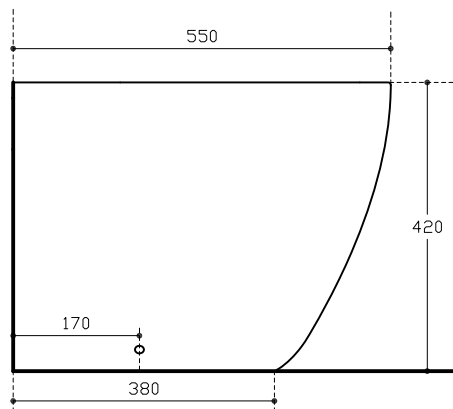

Cuvette avec vidage universel, sans bord adjustable par le coude

Peso Kg 25.90

Vista dall'alto
Top view
Vista desde arriba
Vue de haut

Vista laterale
Lateral View
Vista lateral
Vue latérale

Sezione
Section
Sección
Section