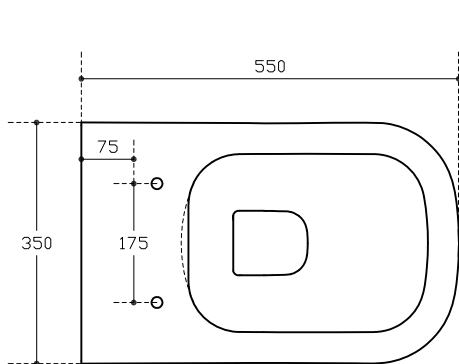

Galassia Italy

Art. 5481

Vaso con scarico universale "S/P, senza brida trasformabile tramite curva tecnica.

W.c. with floor/wall draining, no Rim adjustable by elbow/wall pipe.

Inodoro para tanque alto salida horizontal ó vertical, sin canal de lavado, transformable por medio del sifón de evacuación.

Cuvette avec vidage universel, sans bord adjustable par le coude

Peso Kg 25.90

Vista dall'alto
Top view
Vista desde arriba
Vue de haut

Vista laterale
Lateral View
Vista lateral
Vue latérale

Sezione
Section
Sección
Section