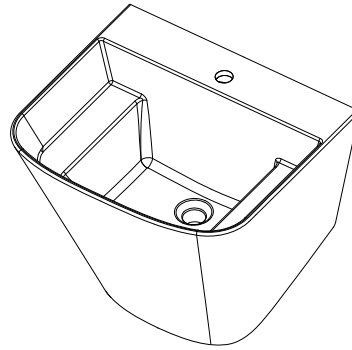

GALASSIA Italy

Art. 5482

Lavabo lavatoio cm 55 rub. monoforo

Wall-hung washbasin-washtub 55 cm tap one hole

Lavabo-lavadero 55 cm 1 orificio

Peso Kg 28

Vista dall'alto
Top view
Vista desde arriba
Vue du haut

Vista isometrica
Isometric view
Vista isométrica
Vue isométrique

Sezione A-A
Section A-A
Sección A-A
Section A-A

Vista posteriore
Rear View
Vista posterior
Vue en arrière

Galassia S.p.a.

Zona Industriale Loc. Pantalone
01030 Corchiano (VT) - Italia
www.ceramicagalassia.com