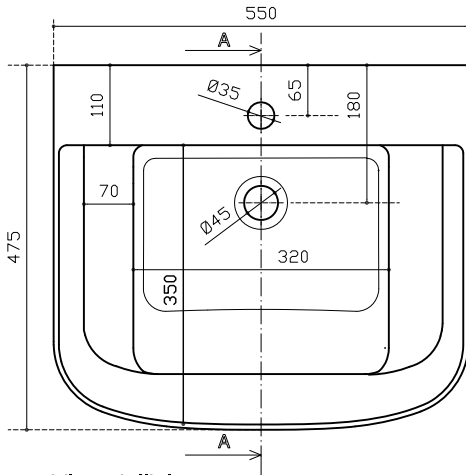

GALASSIA Italy

Art. 5482

Lavabo lavatoio cm 55 rub. monoforo

Wall-hung washbasin-washtub 55 cm tap one hole

Lavabo-lavadero 55 cm 1 orificio

Peso Kg 28

Vista dall'alto
Top view
Vista desde arriba
Vue du haut

Vista isometrica
Isometric view
Vista isométrica
Vue isométrique

Sezione A-A
Section A-A
Sección A-A
Section A-A

Vista posteriore
Rear View
Vista posterior
Vue en arrière

Galassia S.p.a.

Zona Industriale Loc. Pantalone
01030 Corchiano (VT) - Italia
www.ceramicagalassia.com