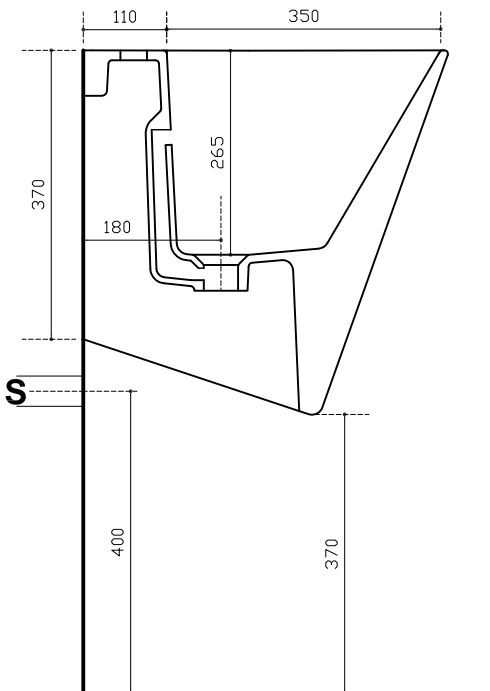

GALASSIA Italy

Art. 5482

Lavabo lavatoio cm 55 rub. monoforo

Wall-hung washbasin-washtub 55 cm tap one hole

Lavabo-lavadero 55 cm 1 orificio

Peso Kg 28

Vista dall'alto
Top view
Vista desde arriba
Vue du haut

Vista isometrica
Isometric view
Vista isométrica
Vue isométrique

Sezione A-A
Section A-A
Sección A-A
Section A-A

Vista posteriore
Rear View
Vista posterior
Vue en arrière

Galassia S.p.a.

Zona Industriale Loc. Pantalone
01030 Corchiano (VT) - Italia
www.ceramicagalassia.com