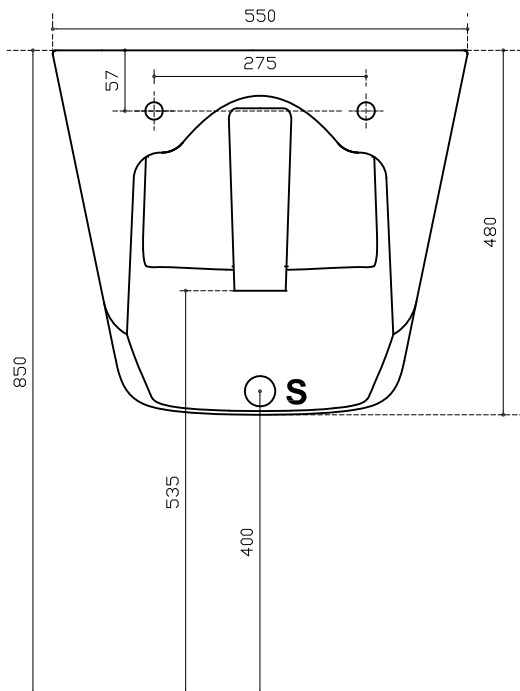

GALASSIA Italy

Art. 5482

Lavabo lavatoio cm 55 rub. monoforo

Wall-hung washbasin-washtub 55 cm tap one hole

Lavabo-lavadero 55 cm 1 orificio

Peso Kg 28

Vista dall'alto
Top view
Vista desde arriba
Vue du haut

Vista isometrica
Isometric view
Vista isométrica
Vue isométrique

Sezione A-A
Section A-A
Sección A-A
Section A-A

Vista posteriore
Rear View
Vista posterior
Vue en arrière

Galassia S.p.a.

Zona Industriale Loc. Pantalone
01030 Corchiano (VT) - Italia
www.ceramicagalassia.com