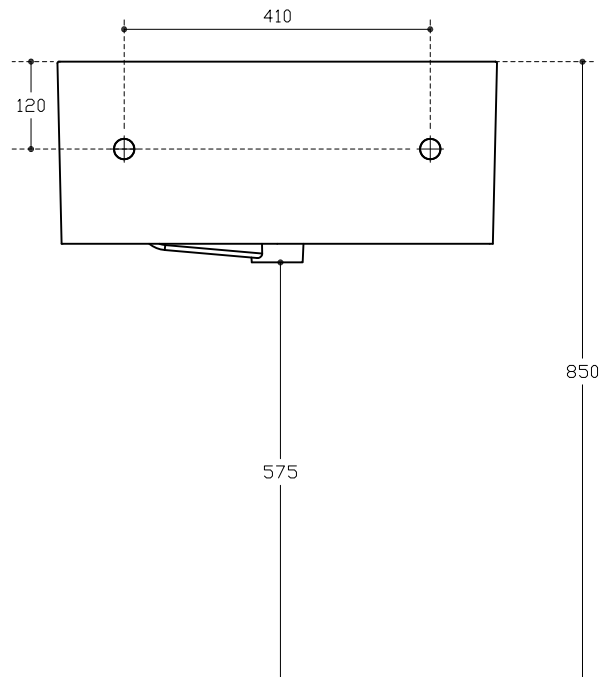

Galassia *Italy*

Art. 5484

Lavabo lavatoio cm 60 con troppopieno, rubinetteria a parete.

Wall-hung washbasin-washtub cm 60 with overflow, wall tap.

Lavabo-lavadero cm 60 con rebosadero, grifería

Lavabo-timbre cm 60 avec trop-plein, pour robinetterie mural

Peso Kg 22

Vista dall'alto
Top view
Vista desde arriba
Vue de haut

Vista isometrica
Isometric view
Vista isométrica
Vue isométrique

Sezione
Section
Sección
Section

Vista posteriore
Rear view
Vista posterior
Vue en arrière