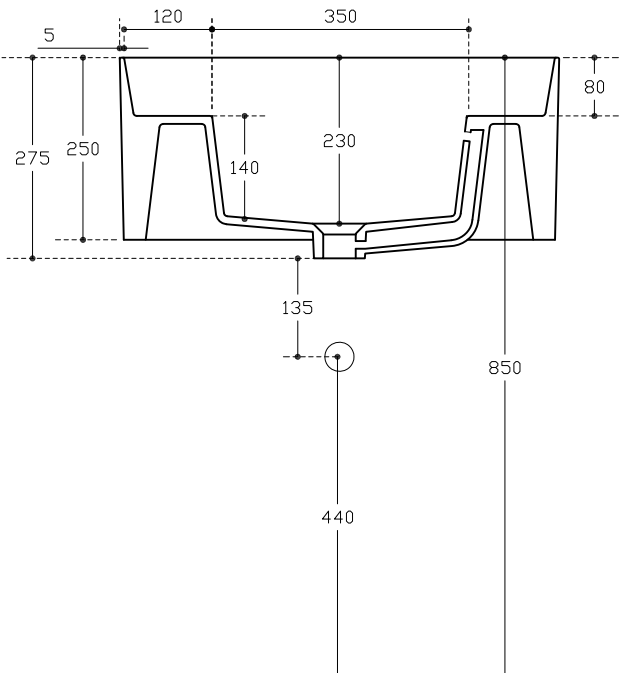

Galassia *Italy*

Art. 5484

Lavabo lavatoio cm 60 con troppopieno, rubinetteria a parete.

Wall-hung washbasin-washtub cm 60 with overflow, wall tap.

Lavabo-lavadero cm 60 con rebosadero, grifería

Lavabo-timbre cm 60 avec trop-plein, pour robinetterie mural

Peso Kg 22

Vista dall'alto
Top view
Vista desde arriba
Vue de haut

Vista isometrica
Isometric view
Vista isométrica
Vue isométrique

Sezione
Section
Sección
Section

Vista posteriore
Rear view
Vista posterior
Vue en arrière