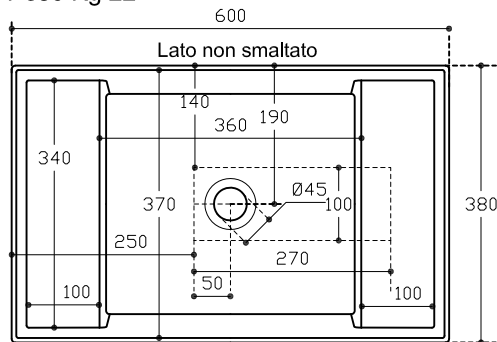

Galassia *Italy*

Art. 5484

Lavabo lavatoio cm 60 con troppopieno, rubinetteria a parete.

Wall-hung washbasin-washtub cm 60 with overflow, wall tap.

Lavabo-lavadero cm 60 con rebosadero, grifería

Lavabo-timbre cm 60 avec trop-plein, pour robinetterie mural

Peso Kg 22

Vista dall'alto
Top view
Vista desde arriba
Vue de haut

Vista isometrica
Isometric view
Vista isométrica
Vue isométrique

Sezione
Section
Sección
Section

Vista posteriore
Rear view
Vista posterior
Vue en arrière