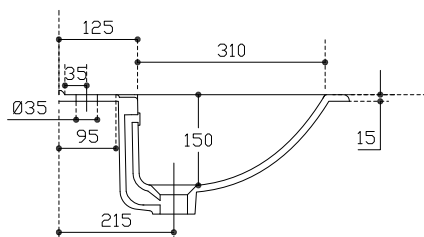

Galassia *Italy*

17.10.2016

Art. 6000
New Lavabo Eloise Mini incasso cm 57x48
Eloise rmini recessed vanity basin
Lavabo Eloise Mini de encastrar
Peso Kg 6

Vista dall'alto
View from above
Vista desde arriba
Vue de dessus

Vista frontale
Frontal View
Vista frontal
Vue avant

Sezione B-B
Section B-B
Sección B-B
Section B-B

Galassia S.p.a.
Zona industriale Loc. Pantalone
01030 Corchiano (VT) - Italia
www.ceramicagalassia.com