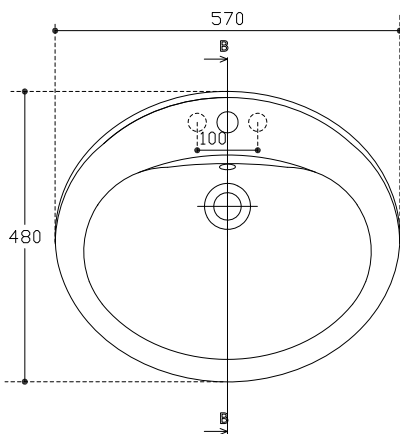

Galassia *Italy*

17.10.2016

Art. 6000
New Lavabo Eloise Mini incasso cm 57x48
Eloise rmini recessed vanity basin
Lavabo Eloise Mini de encastrar
Peso Kg 6

Vista dall'alto
View from above
Vista desde arriba
Vue de dessus

Vista frontale
Frontal View
Vista frontal
Vue avant

Sezione B-B
Section B-B
Sección B-B
Section B-B

Galassia S.p.a.
Zona industriale Loc. Pantalone
01030 Corchiano (VT) - Italia
www.ceramicagalassia.com