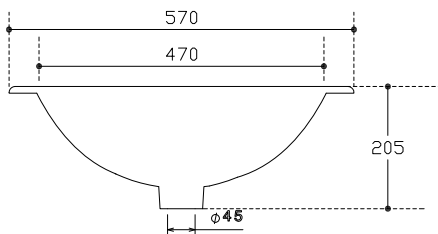

Galassia *Italy*

17.10.2016

Art. 6000
New Lavabo Eloise Mini incasso cm 57x48
Eloise rmini recessed vanity basin
Lavabo Eloise Mini de encastrar
Peso Kg 6

Vista dall'alto
View from above
Vista desde arriba
Vue de dessus

Vista frontale
Frontal View
Vista frontal
Vue avant

Sezione B-B
Section B-B
Sección B-B
Section B-B

Galassia S.p.a.
Zona industriale Loc. Pantalone
01030 Corchiano (VT) - Italia
www.ceramicagalassia.com