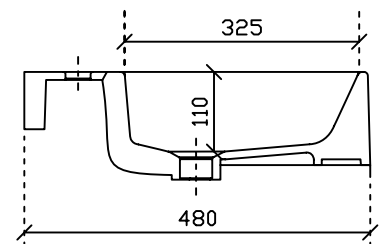

PLUS Design

Art. 6100

Lavabo sospeso/appoggio cm 100x48

Peso 29 kg

Vista dall'alto

Vista frontale

Vista laterale

Vista posteriore