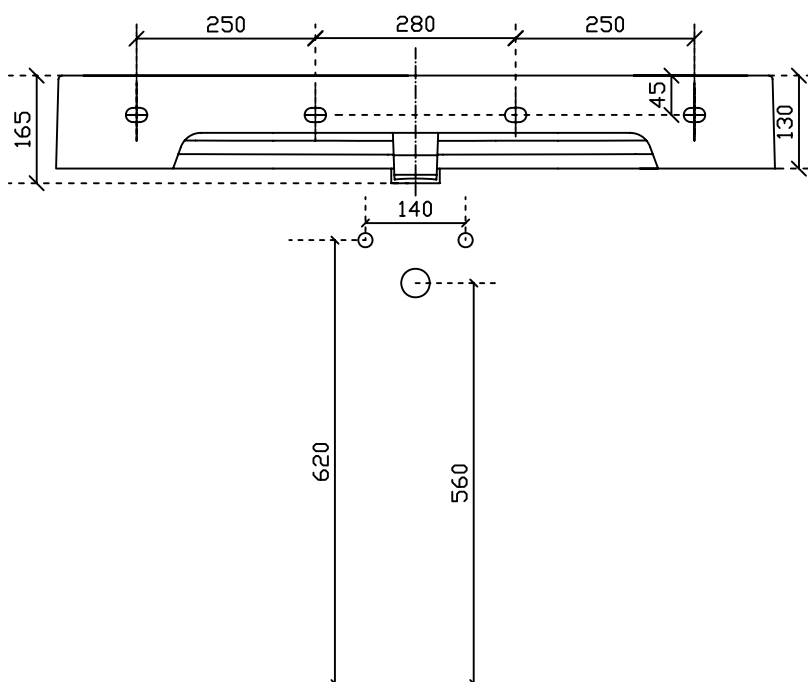

PLUS Design

Art. 6100

Lavabo sospeso/appoggio cm 100x48

Peso 29 kg

Vista dall'alto

Vista frontale

Vista laterale

Vista posteriore