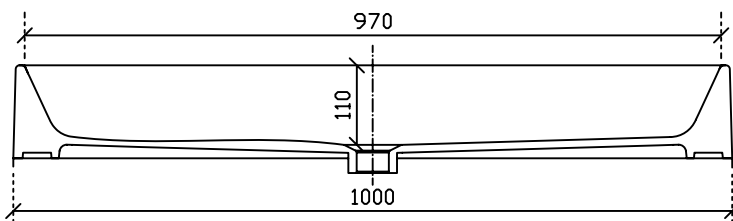

PLUS Design

Art. 6100

Lavabo sospeso/appoggio cm 100x48

Peso 29 kg

Vista dall'alto

Vista frontale

Vista laterale

Vista posteriore