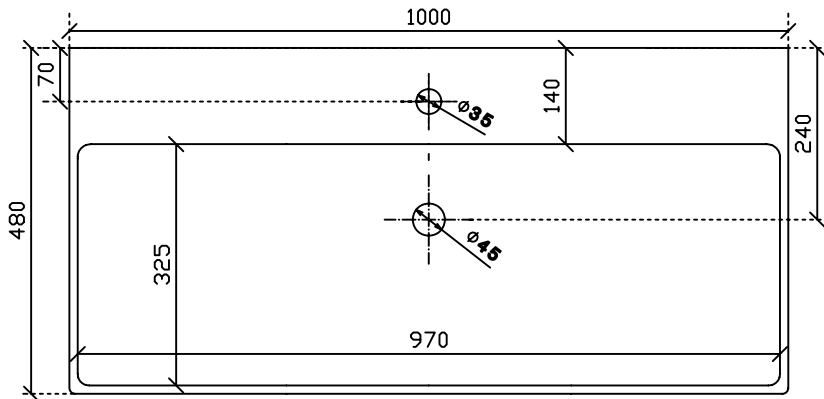

PLUS Design

Art. 6100

Lavabo sospeso/appoggio cm 100x48

Peso 29 kg

Vista dall'alto

Vista frontale

Vista laterale

Vista posteriore