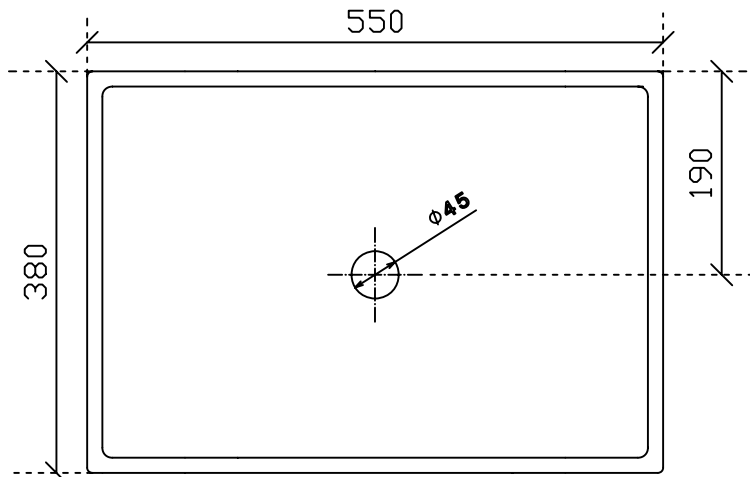

PLUS Design
Art. 6103
Lavabo d'appoggio cm 55

Vista dall'alto

Vista laterale

Vista frontale