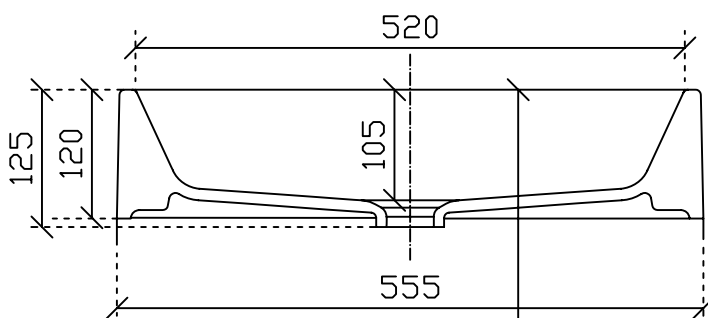

PLUS Design
Art. 6103
Lavabo d'appoggio cm 55

Vista dall'alto

Vista laterale

Vista frontale