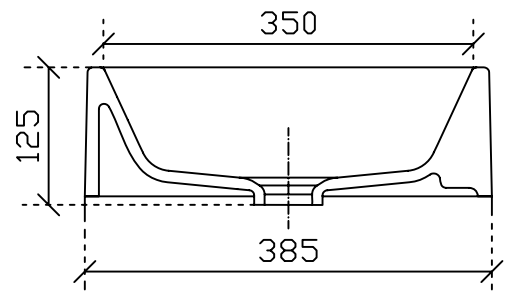

PLUS Design
Art. 6103
Lavabo d'appoggio cm 55

Vista dall'alto

Vista laterale

Vista frontale